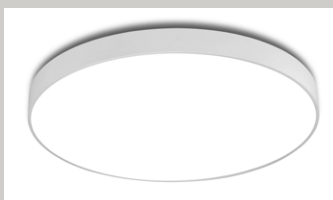

Moon C600 LED

230V / 38,8W / 3837lm. 3000K. 50.000h. Dimmbar. IP20. Ø:60cm. H:8cm.

2-512-03-1	weiß	769,75 €	916,00 €*
2-512-03-2	schwarz	769,75 €	916,00 €*