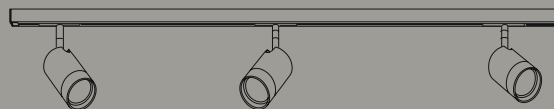

* inkl. MwSt