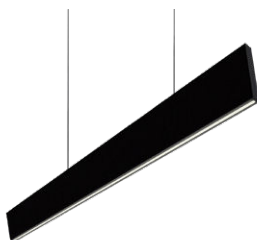

Supreme Pendant Down 150 LED

230V/ 45W / 1836lm. 2700K. 90Ra. Dimmbar. IP20. L:146,6cm. B:0.8cm. H:8cm. Aluminium.

2-500-15-2 schwarz 460,50 € 548,00 €*

Supreme Pendant Up/Down 150 LED

230V/ 45W / 2010lm. 2700K. 90Ra. Dimmbar. IP20. L:146,6cm. B:0.8cm. H:8cm. Aluminium.

2-500-20-2 schwarz 479,83 € 571,00 €*

Supreme Pendant Down 120 LED

230V/ 35W / 1527lm. 2700K. Dimmbar. IP20. L:116,5cm. B:0.8cm. H:8cm. Aluminium.

2-530-15-2 schwarz 433,61 € 516,00 €*