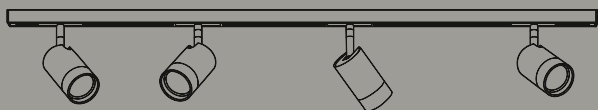

* inkl. MwSt