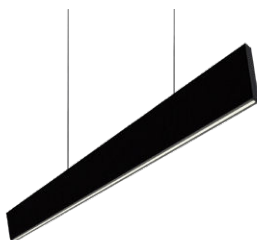

2-286-01-02 schwarz 260,50 € 310,00 €*

Supreme Pendant Down 150 LED

230V/ 45W / 1836lm. 2700K. 90Ra. Dimmbar. IP20. L:146,6cm. B:0.8cm. H:8cm. Aluminium.

2-500-15-2 schwarz 460,50 € 548,00 €*

Supreme Pendant Up/Down 150 LED