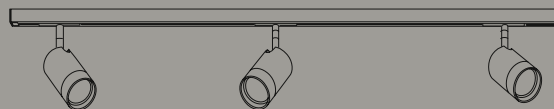

Designline Tube Spot LED 3000K

230V / 11,8W / 1144lm. 3000K. Dimmbar. 50.000h. IP20. Abstrahlwinkel 36°. L: 15cm. Ø:6cm. Aluminium.

| | | | |
|------------|---------|----------|------------------------|
| 2-313-01-1 | weiß | 152,94 € | 182,00 €* [*] |
| 2-313-01-2 | schwarz | 152,94 € | 182,00 €* [*] |

Designline Tube Spot LED 2700K

230V / 11,8W / 1144lm. 2700K. Dimmbar. 50.000h. IP20. Abstrahlwinkel 36°. L: 15cm. Ø:6cm. Aluminium.

| | | | |
|------------|---------|----------|------------------------|
| 2-313-02-1 | weiß | 152,94 € | 182,00 €* [*] |
| 2-313-02-2 | schwarz | 152,94 € | 182,00 €* [*] |