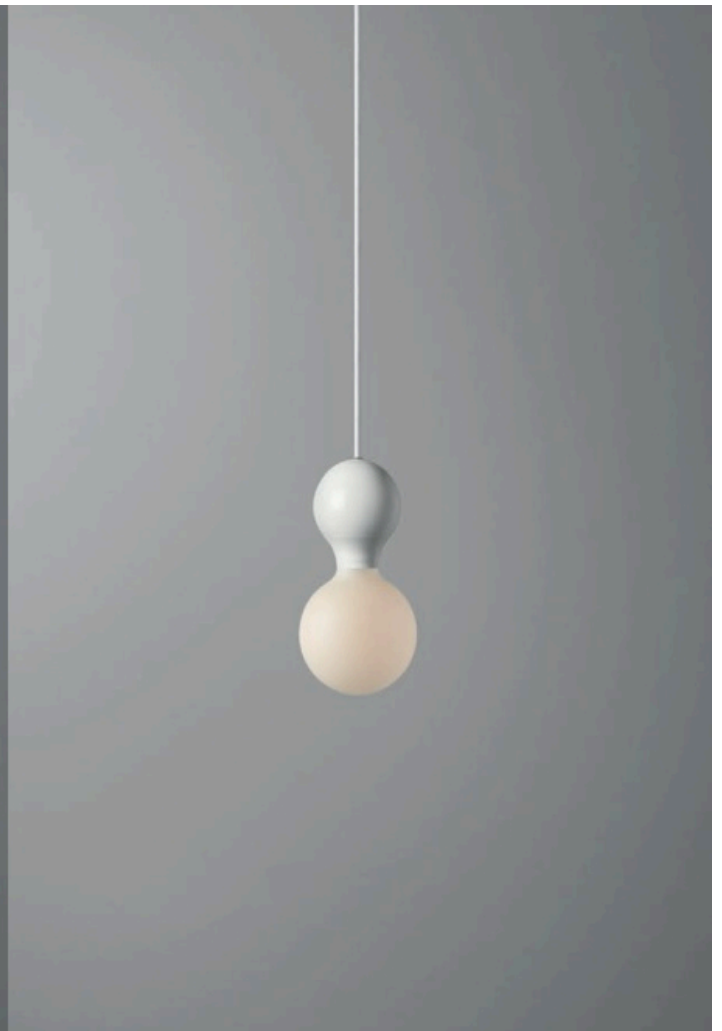

COD.
810266.00A Pendel Elba Ball nero
Elba pendel Ball black
G125X178 POR

COD. Lamp.
700454.00A **7W 640LM**
CRI95 2700K DIM

COD.
810267.00A Pendel Elba Ball bianco
Elba pendel Ball white
G125X178 POR

COD. Lamp.
700454.00A **7W 640LM**
CRI95 2700K DIM