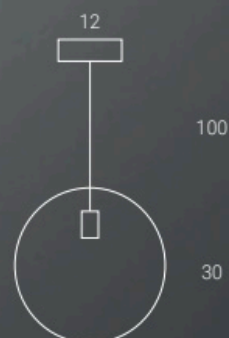

COD.
810045.00A   *Pendel anello nero*
Pendel ring black
G125 POR

COD. Lamp.
700249.01A   **6W 540LM**
CRI90 2700K