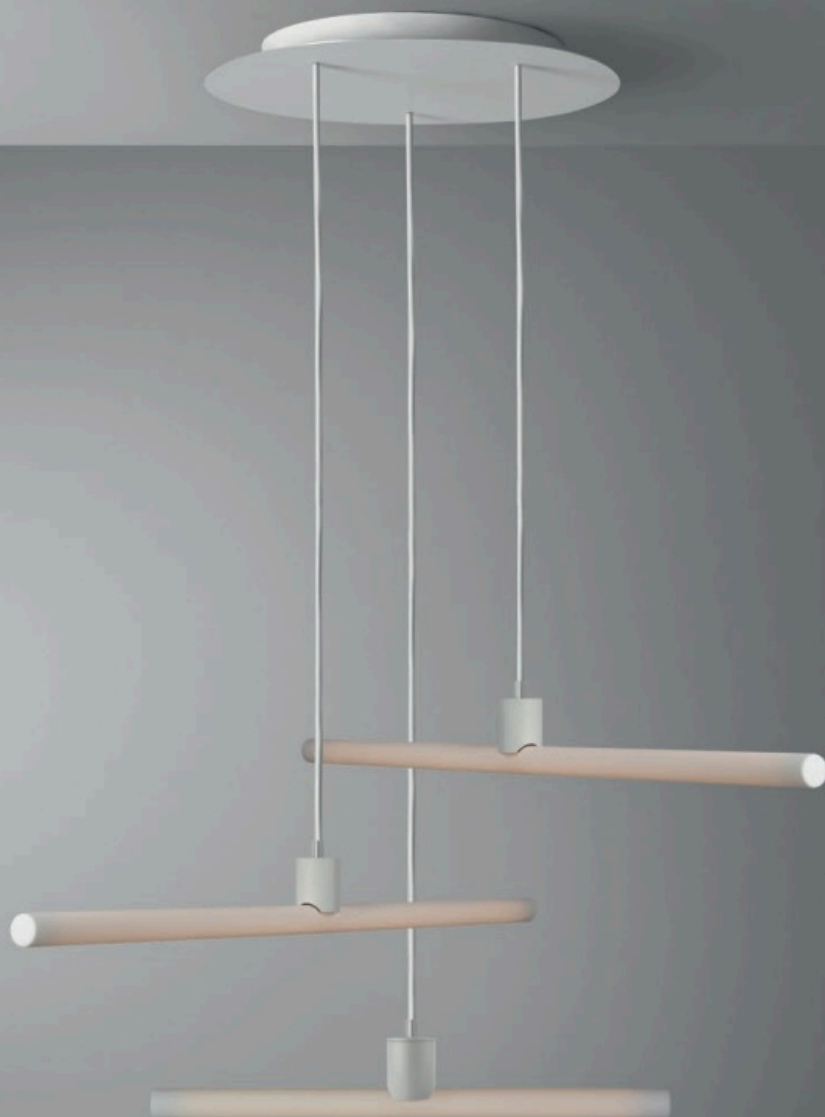

COD.
810301.00A

Kit pendel 3 cadute bianco S14D bianco
Kit pendel ceiling 3x white S14D white
30X500 LINEA POR

COD. Lamp.
700472.00A

3x7W 3x560LM
CRI90 2700K DIM