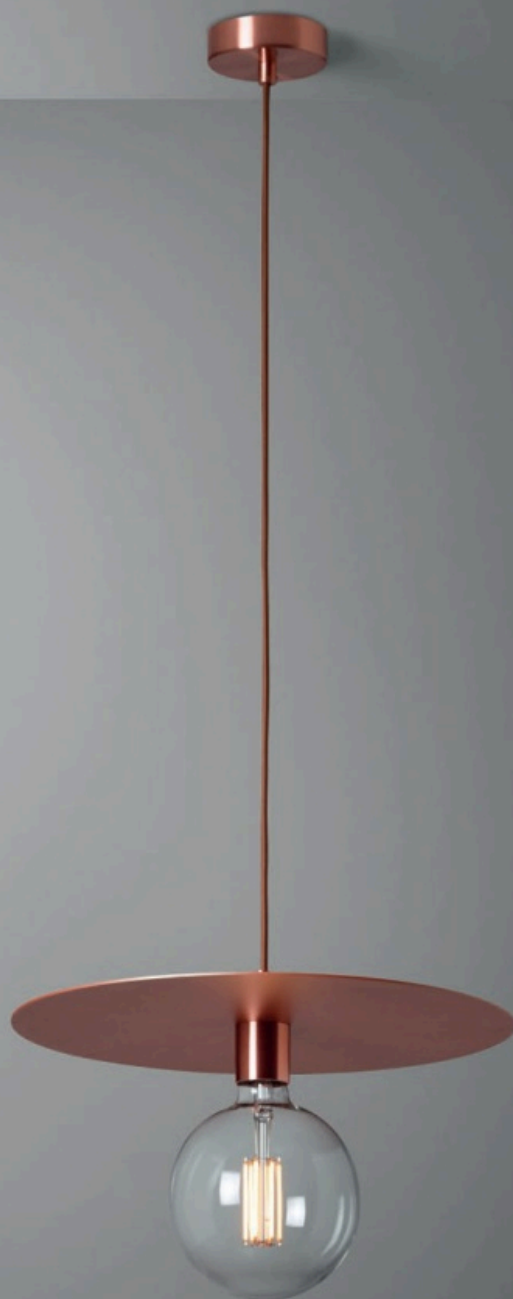

COD.
810060.00A

Pendel disco rame 40cm.
Pendel copper disk 40cm.
G155 TRA

COD. Lamp.
700239.00L

1X7W 600LM
CRI90 2200K DIM