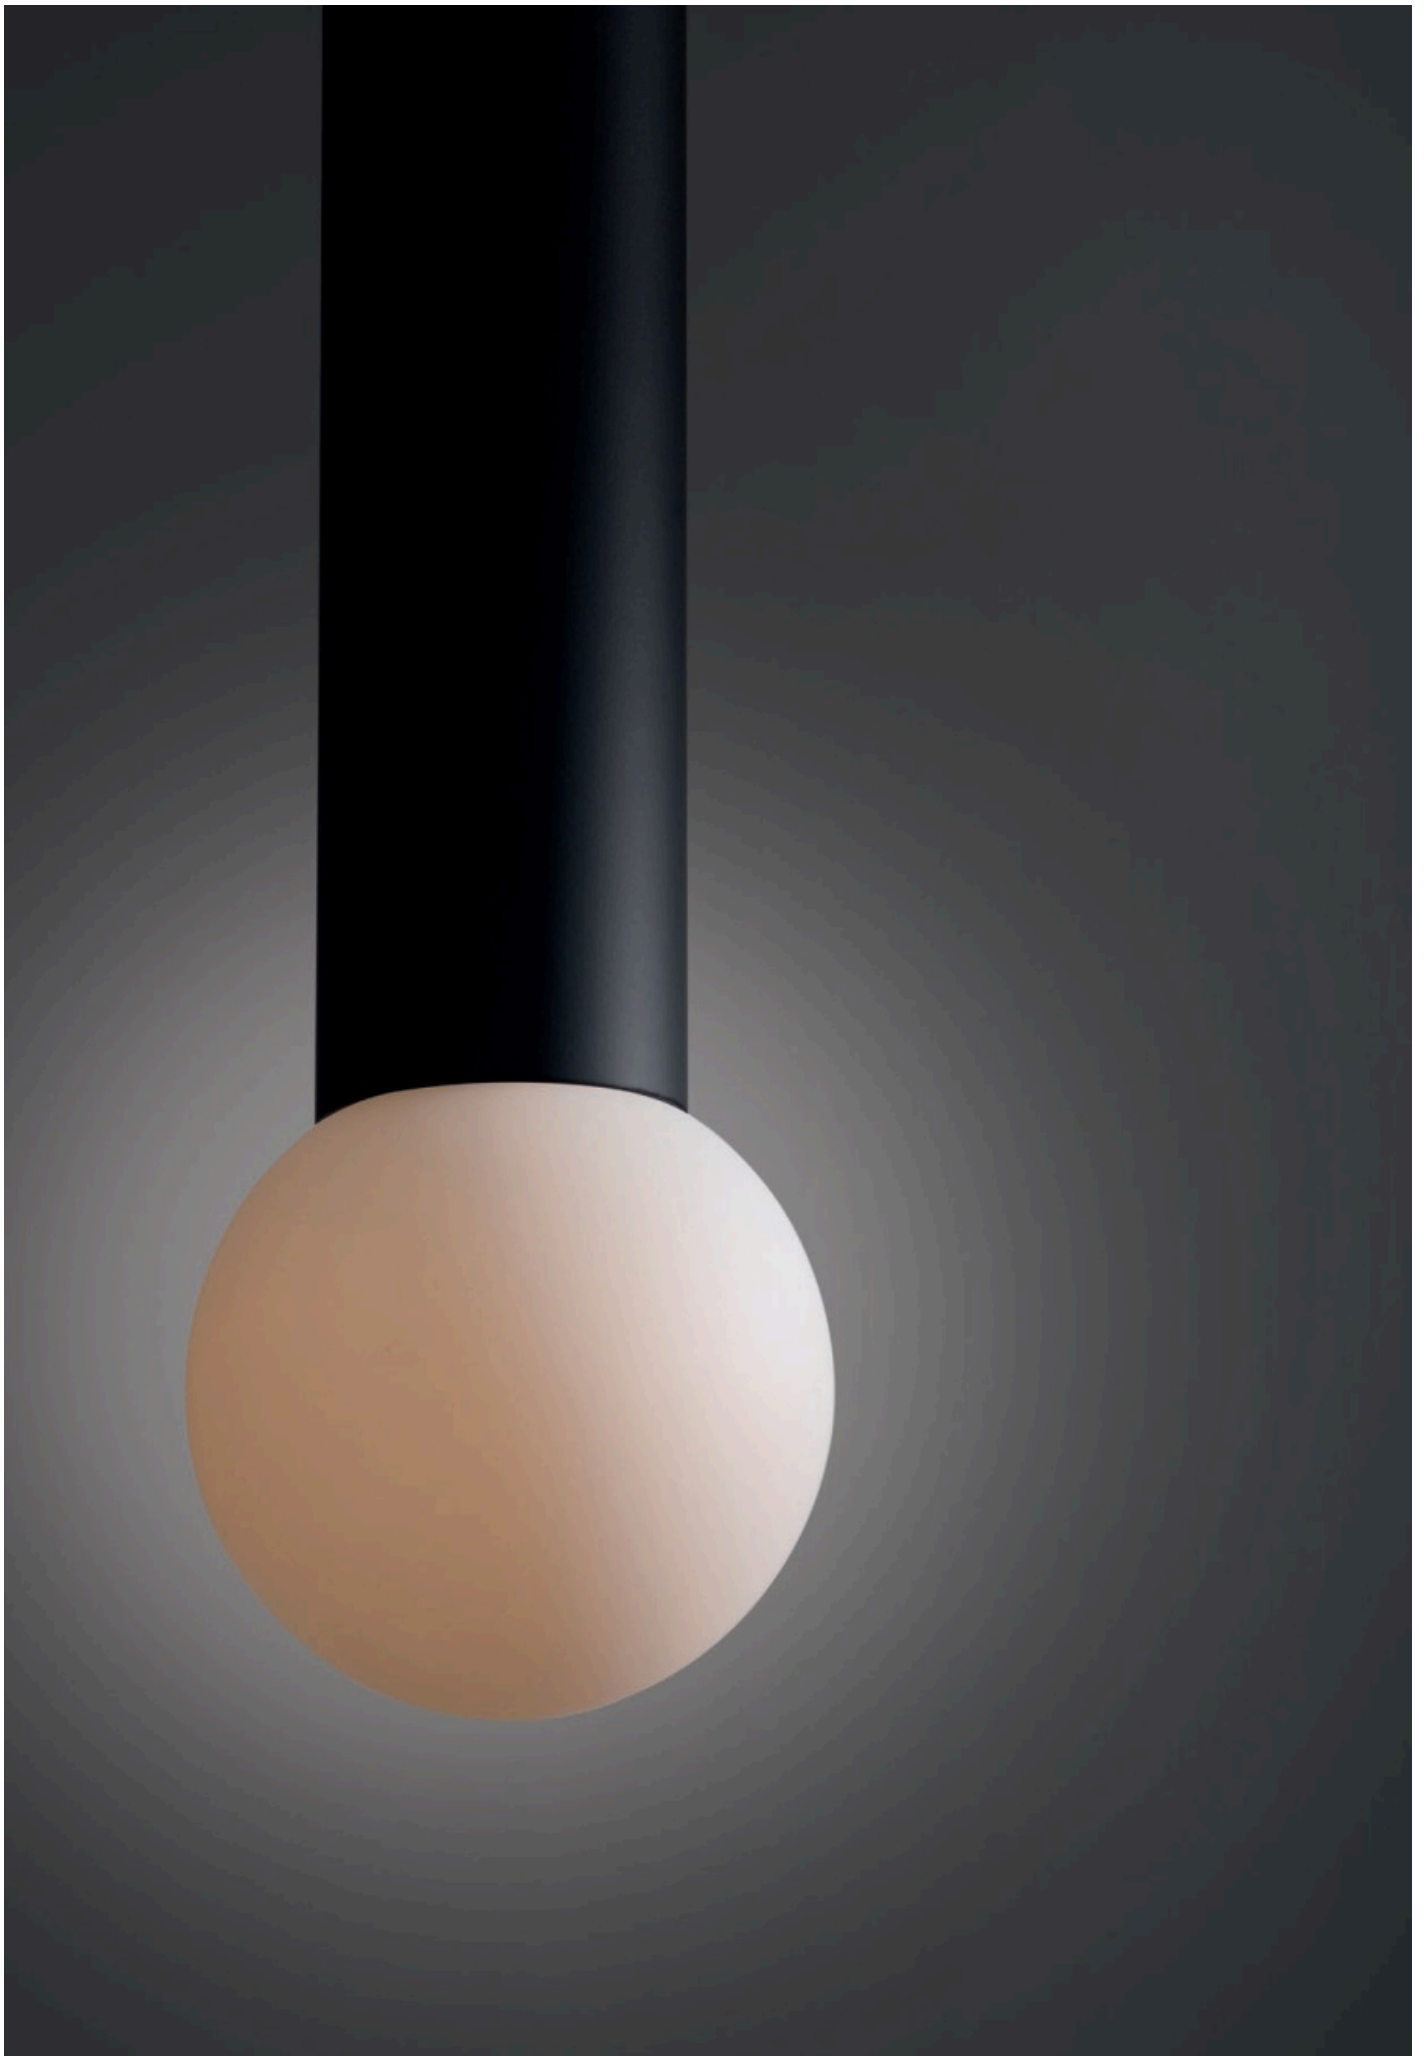

COD. Lamp.
700355.00L

10W 1000LM
CRI90 2700K DIM

Tubosa E27

Composizione ad una caduta con un portalampada tubolare molto pronunciato realizzata in Italia ed una lampadina di piccole o molto grandi dimensioni. Abbiamo selezionato diverse sorgenti per coprire il più ampio spettro di esigenze, tutte molto eleganti che sfruttano il contrasto tra il nero e il bianco uniforme o trasparente brillante. Sono particolarmente adatte per illuminare angoli, postazioni singole, stanze intere, camere o sale. Questa composizione può accompagnare altre o illuminare da sola. È possibile scegliere tra sorgenti con lampadine effetto porcellana con luce uniforme e confortevole, oppure cristallo con effetto frizzante, oppure con luce intensa con le lampadine della serie luce. È possibile variare in tutte le combinazioni l'intensità della luce con i nostri variatori o aggiungere i nostri comandi a controllo vocale.