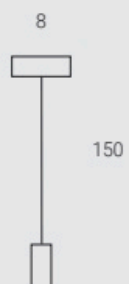

COD.
810261.00A   Pendel Elba Cri ottone
Elba pendel Cri brass
CONE 140X200 GOLD

COD. Lamp.
700452.00A   **8,5W 806LM**
CRI80 2200K DIM