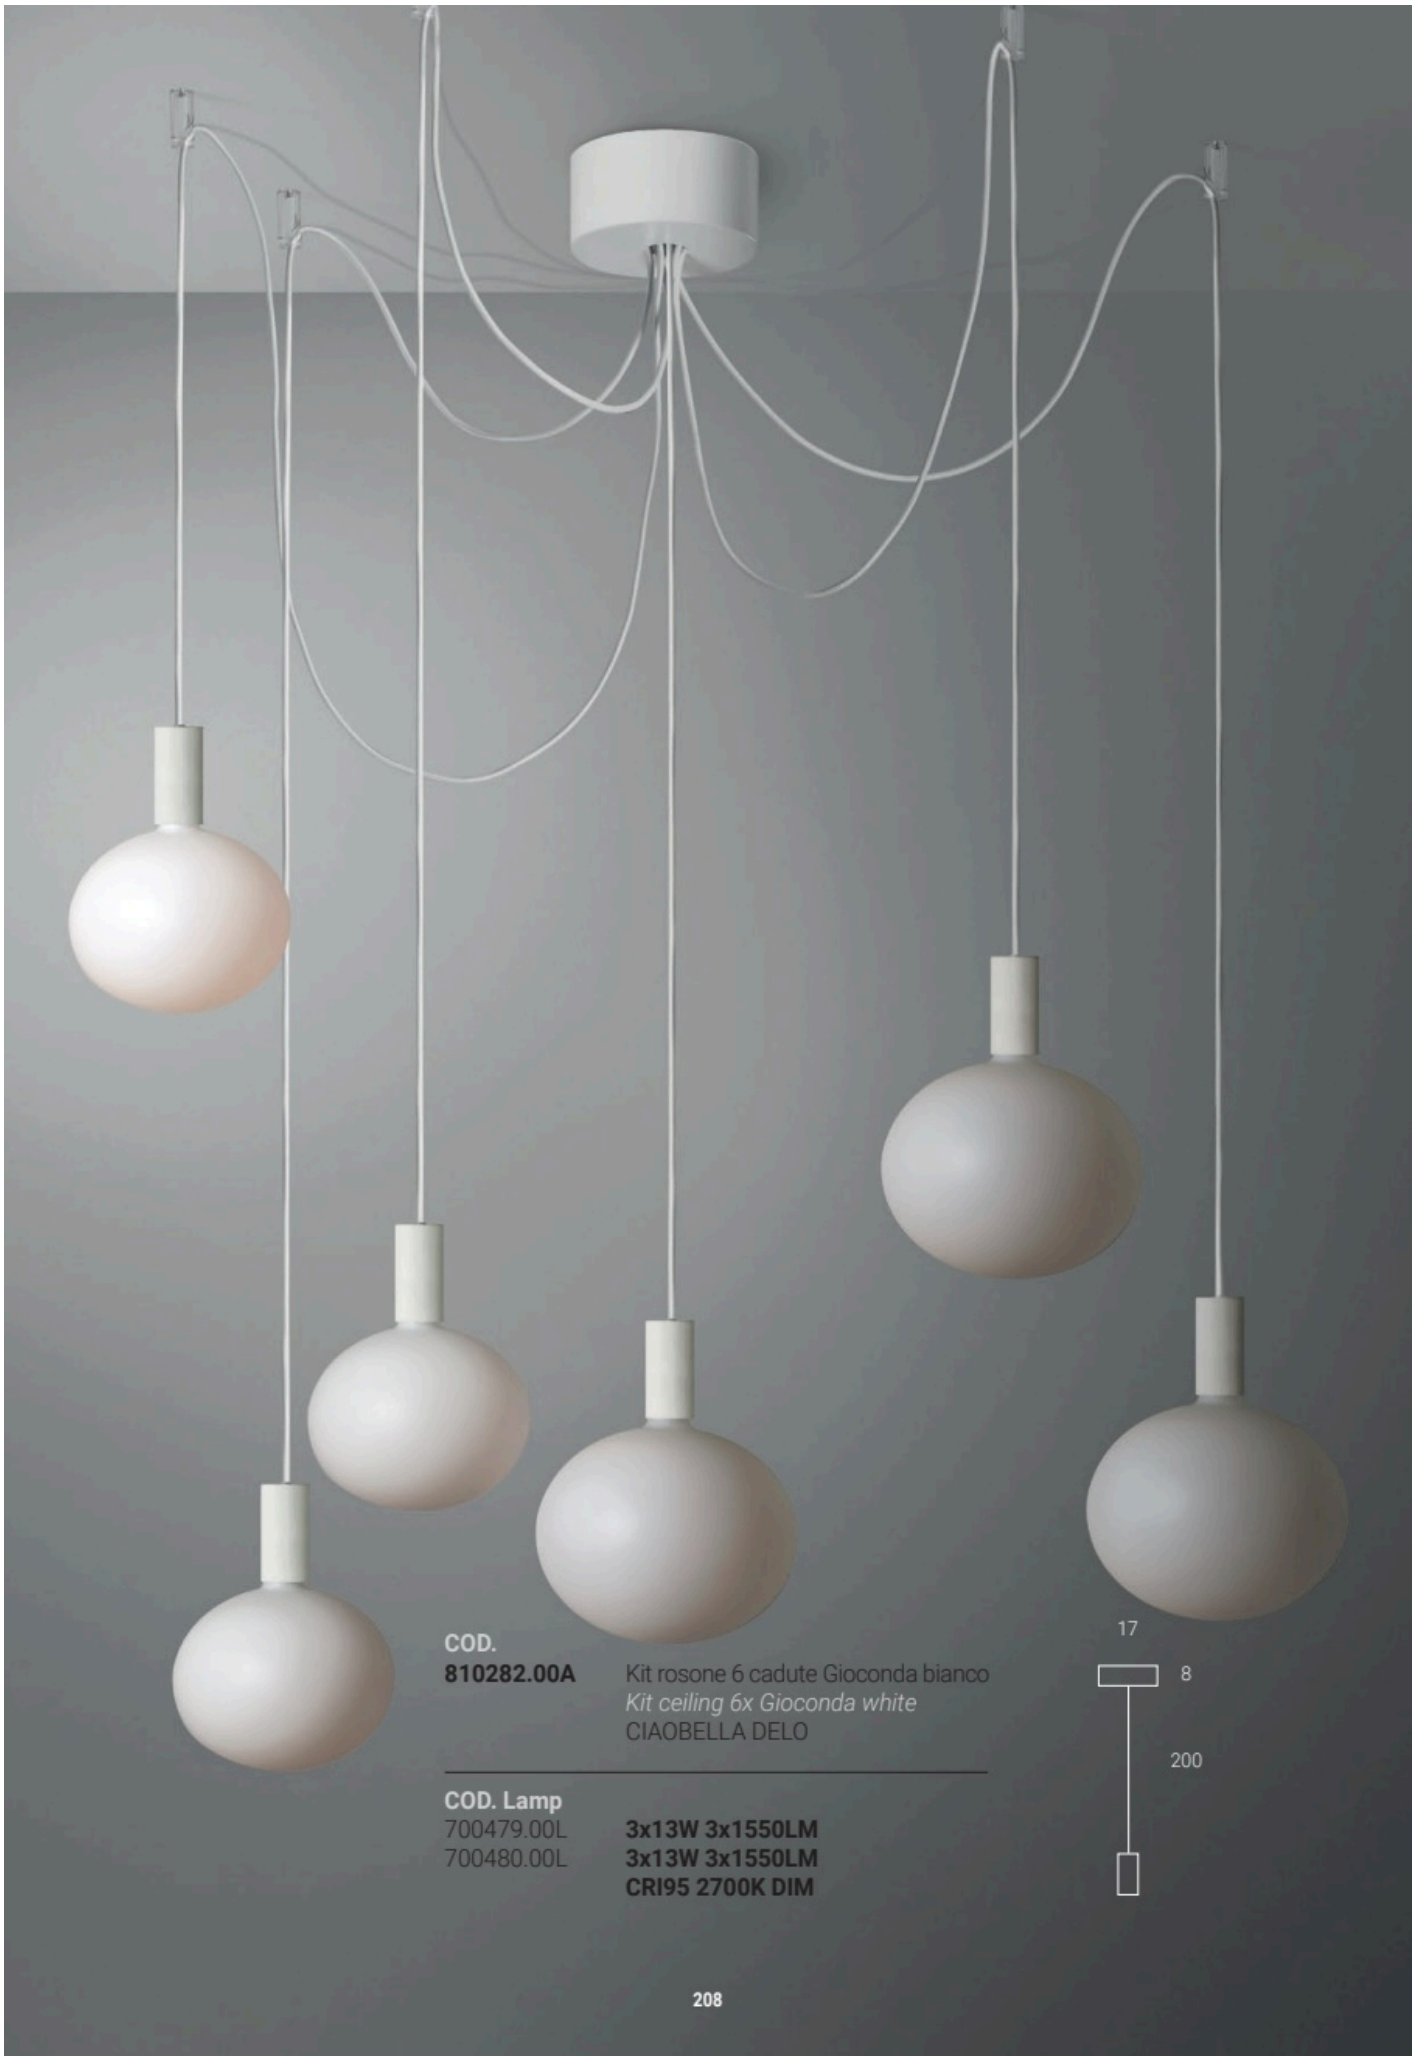

COD.
810280.00A

Kit rosone 6 cadute Gioconda bianco
Kit ceiling 6x Gioconda white
G125 CARBON GOLD

COD. Lamp.
700432.00A

6x7W 6x640LM
CRI80 2700K DIM

COD.
810281.00A

Kit rosone 6 cadute Gioconda bianco
Kit ceiling 6x Gioconda white
MIX CRISTALLO

COD. Lamp.
700276.01A
700277.01A
700278.01A
700279.01A
700280.01A
700282.01A

6x6W 6x600LM
CRI90 2700K DIM

COD.
810282.00A

Kit rosone 6 cadute Gioconda bianco
Kit ceiling 6x Gioconda white
CIAOBELLA DELO

COD. Lamp
700479.00L
700480.00L