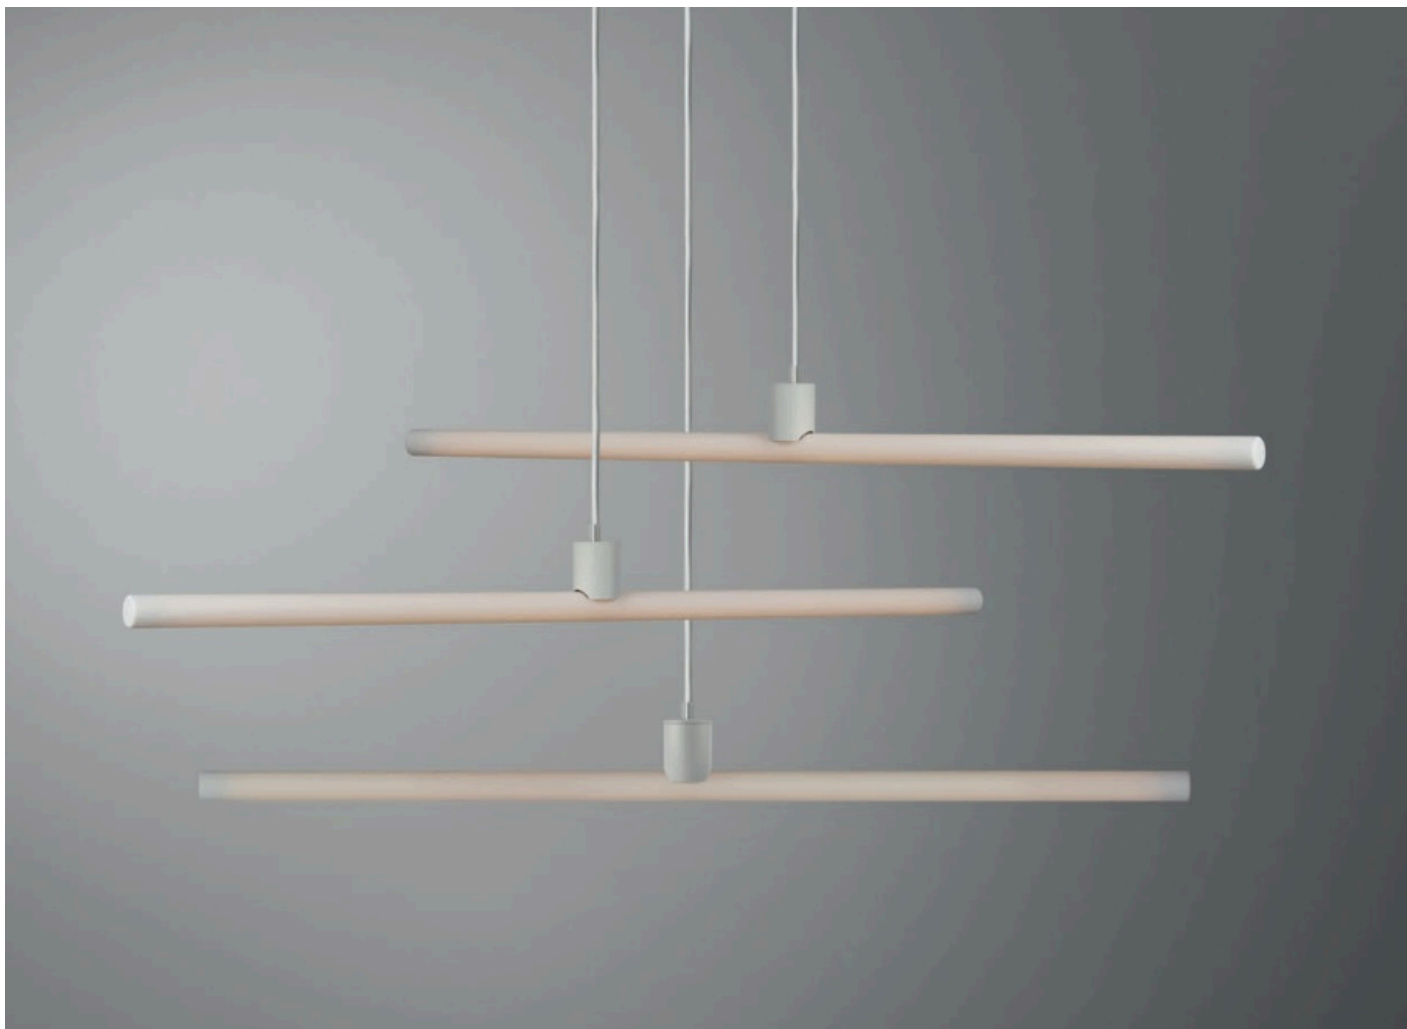

COD.
810302.00A

Kit pendel 3 cadute bianco S14D bianco
Kit pendel ceiling 3x white S14D white
30X1000 LINEA POR

COD. Lamp.
700473.00A

3x9W 3x705LM
CRI90 2700K DIM