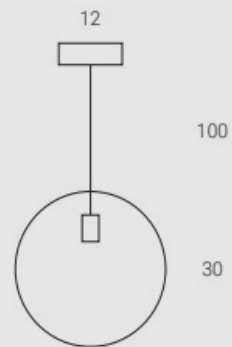

COD.
810046.00A Pendel anello nero
Pendel ring black
BELLALUCE

COD. Lamp.
700354.00L **10W 1000LM**
CRI90 2700K

Napoli

Composizione ad una caduta composta da un pendel con paralume di medie dimensioni a disco e una lampadina di medie dimensioni. Indicata per ambienti piccoli o medi come cucine o sale. Questa soluzione dona un tocco di eleganza, nonostante gli elementi essenziali e puliti utilizzati. Grazie agli abbinamenti sfiziosi delle sorgenti la sua luce non stancherà mai. Semplice, elegante, luminosa, di grande effetto estetico ad un prezzo modesto. È possibile variare in alcuni casi l'intensità della luce con i nostri variatori o aggiungere i nostri comandi a controllo vocale.