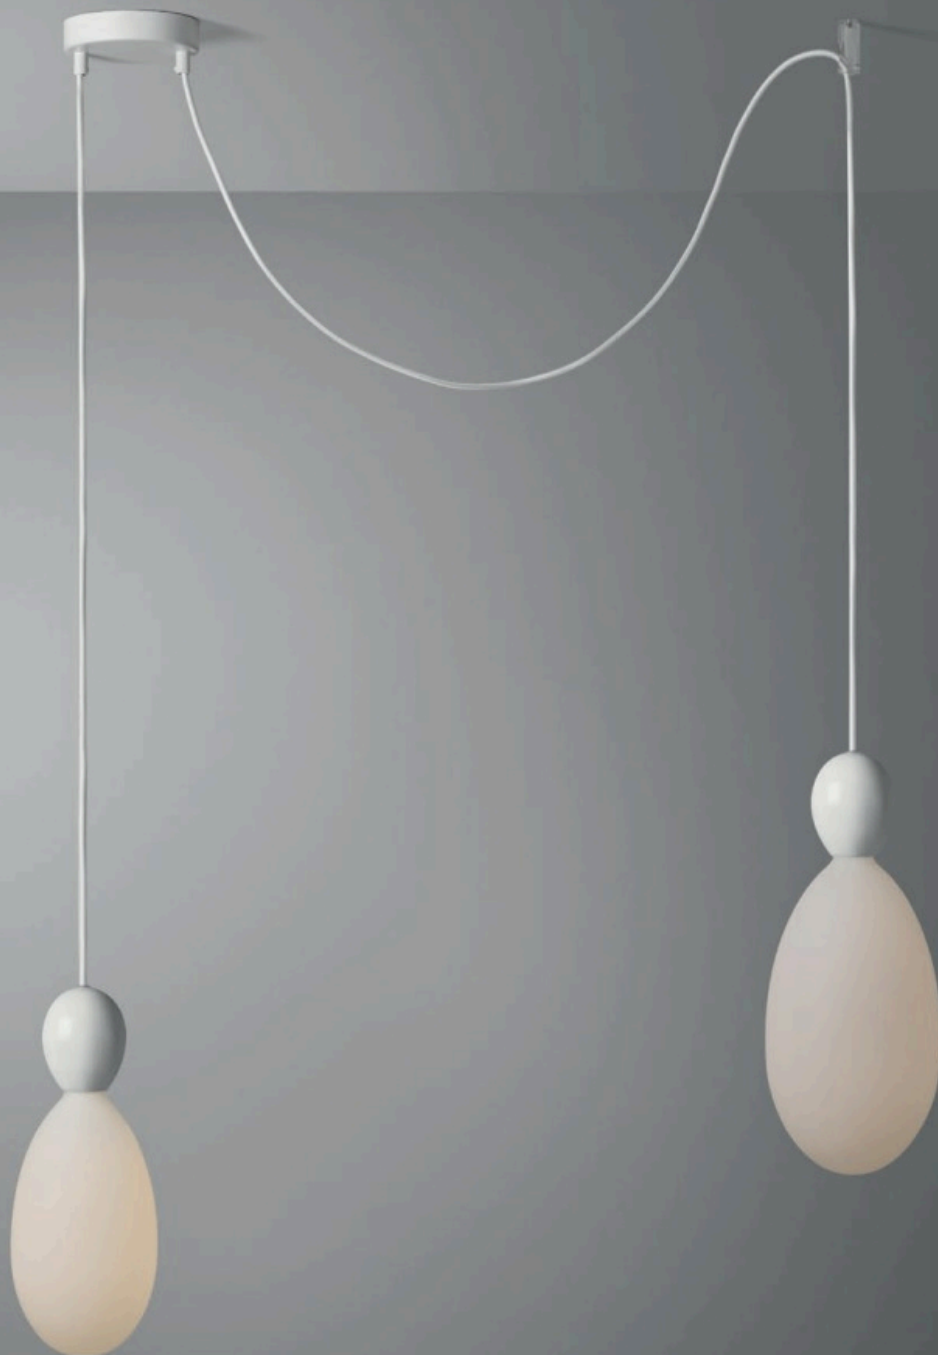

COD.
810129.00A

Kit pendel 2 cadute bianco Ma bianco
Kit pendel 2x white Ma white
MAMMAMIA DROP POR

COD. Lamp.
700352.00L
700353.00L

2x13W 2x1521LM
CRI80 2700K DIM