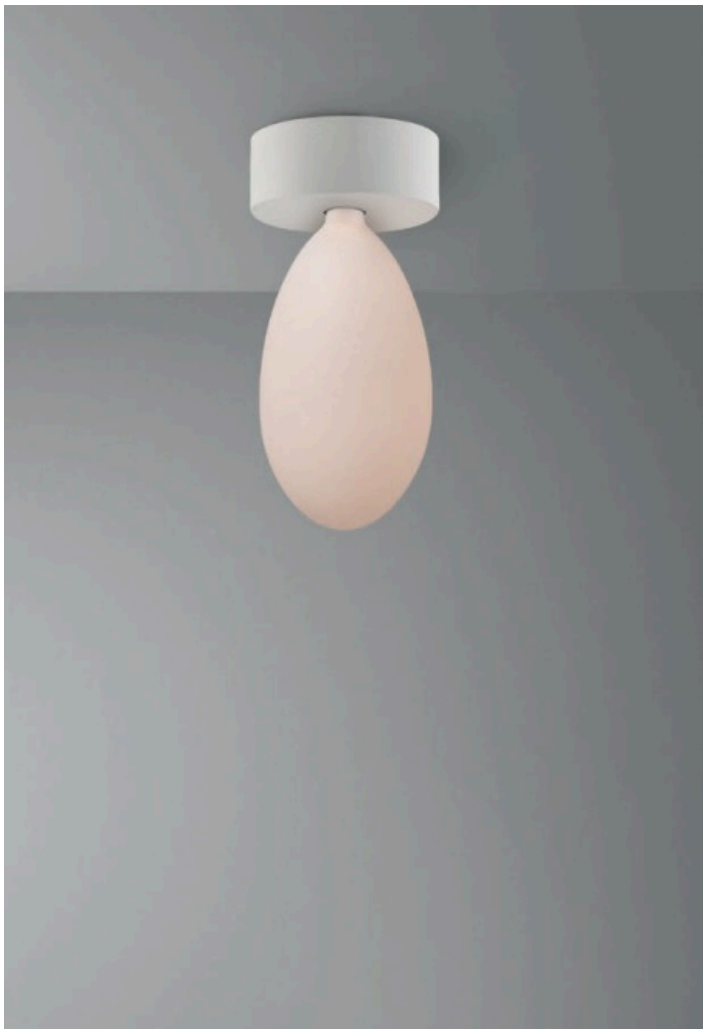

COD.
810175.00A Rosone Gioconda bianco 170xh80mm
Gioconda ceiling white 170xh80mm
MAMMAMIA POR

COD. Lamp.
700351.00L **13W 1521LM**
CRI80 2700K DIM