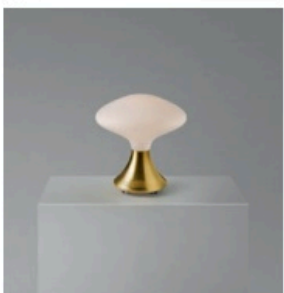

IDRA TAVOLO
p. 344

MADDALENA
p. 346

OPTIONAL
p. 354

Deep
Blue

810311.00A

Light
Yellow

810314.00A

Intense
Red