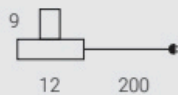

COD.
810032.00A Punto luce tavolo rame perla
Light source pearl copper
G125 MILK

COD. Lamp.
700166.00A **7,5W 806LM**
CRI80 2700K