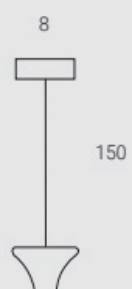

COD.
810242.00A

Pendel Elba Bel ottone
Elba pendel Bel brass
CONE 140X200 CLEAR

COD. Lamp.
700449.00A

10W 1100LM
CRI80 2700K DIM