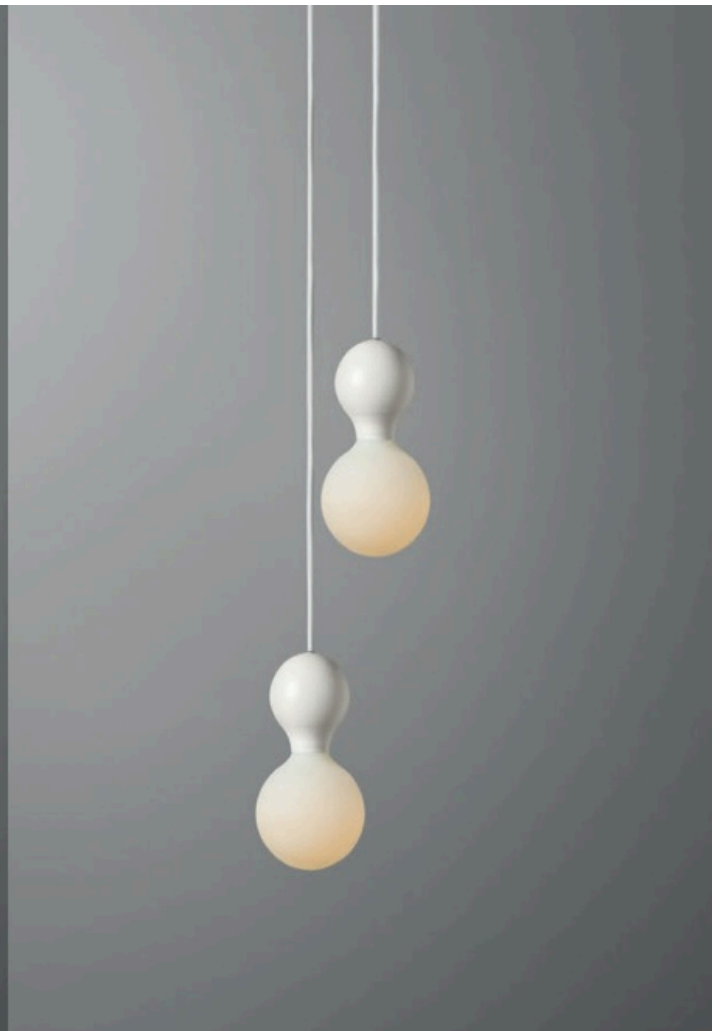

COD.
810119.00A Kit pendel 2 cadute bianco Bal bianco
Kit pendel 2x white Bal white
G155 POR

COD. Lamp.
700222.01A **2x6W 2x540LM**
CRI90 2700K DIM

COD.
810120.00A Kit pendel 2 cadute bianco Bal bianco
Kit pendel 2x white Bal white
G95 POR

COD. Lamp.
700250.01A **2x6W 2x540LM**
CRI90 2700K DIM