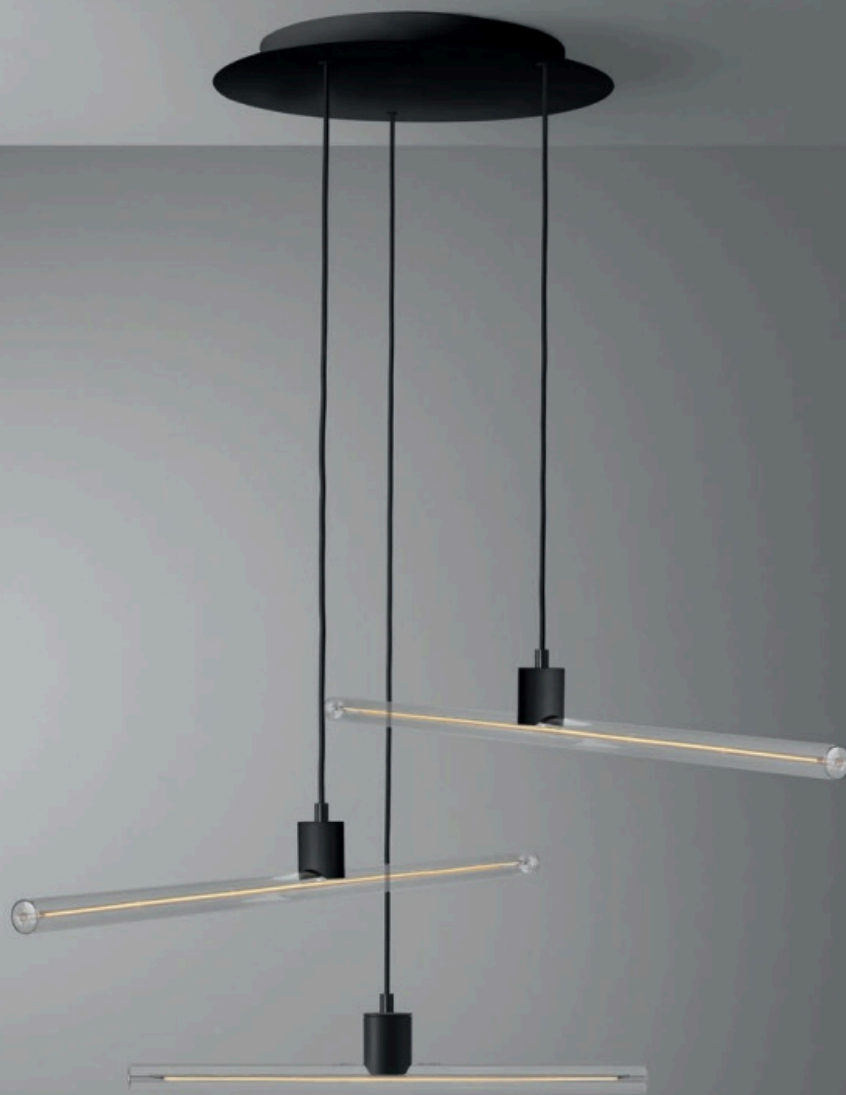

COD. Lamp.
700472.00A

3x7W 3x560LM
CRI90 2700K DIM

COD.
810302.00A

Kit pendel 3 cadute bianco S14D bianco
Kit pendel ceiling 3x white S14D white
30X1000 LINEA POR

COD. Lamp.
700473.00A

3x9W 3x705LM
CRI90 2700K DIM