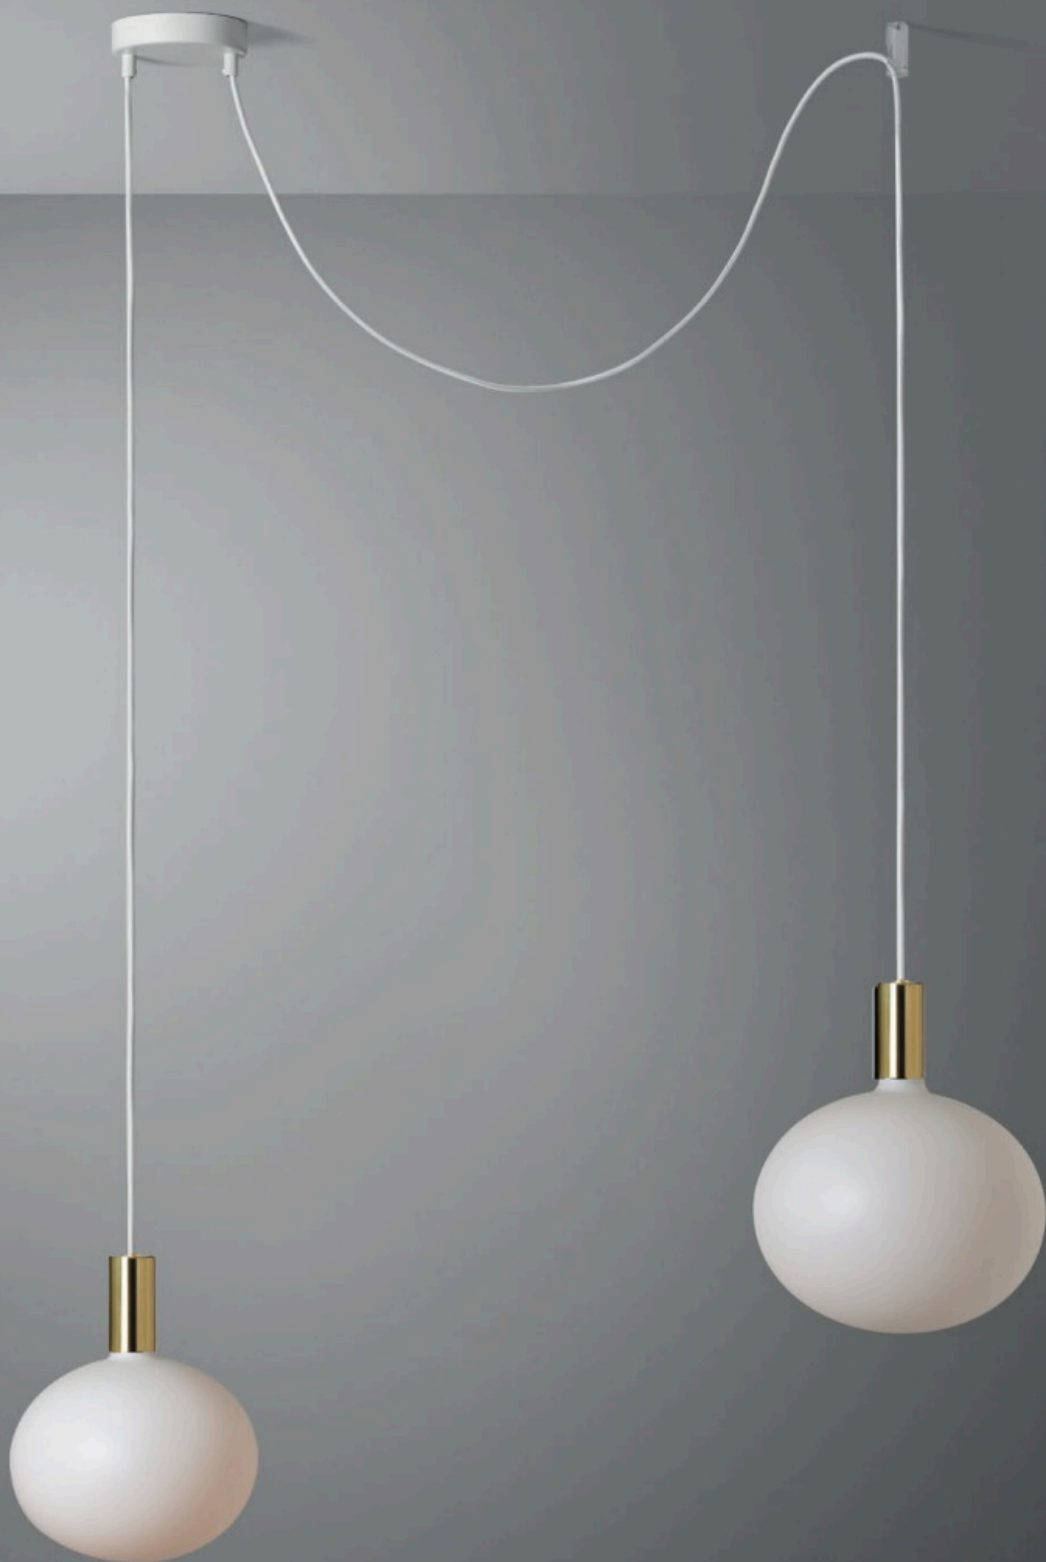

COD.
810017.00A Kit pendel 2 cadute bianco/oro
Kit pendel 2x white/gold
 G155 TRA

COD. Lamp.
 700239.00L **2x6W 2x600LM**
CRI90 2200K DIM

COD.
810064.00A

Kit pendel 2 cadute bianco/oro
Kit pendel 2x white/gold
CIAOBELLA POR