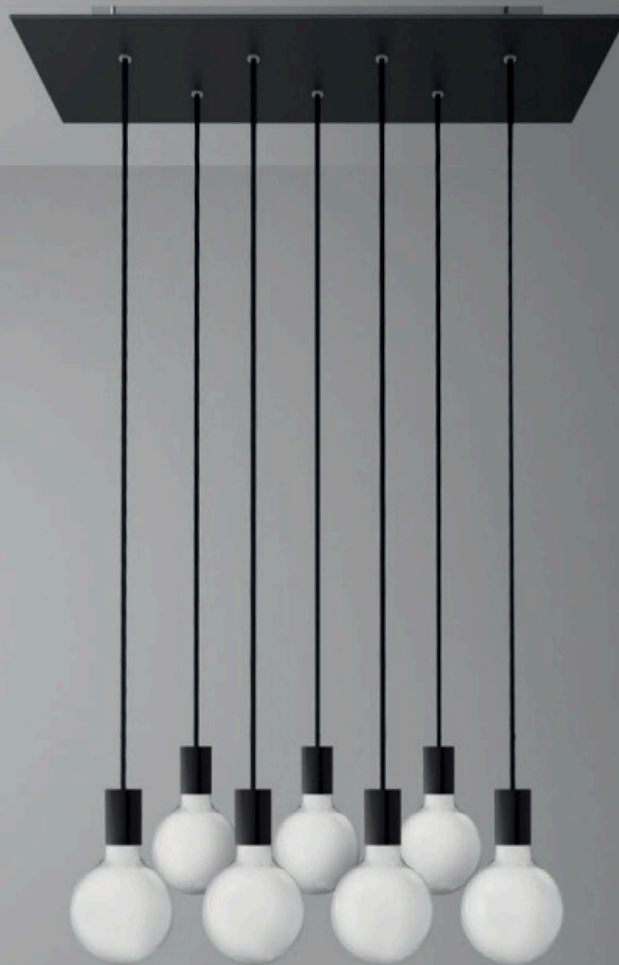

COD.
810073.00A

Kit rosone rettangolare nero
Kit rosette rectangular black
G125 MILK

COD. Lamp.
700166.00A

7x7,5W 7x800LM
CRI80 2700K DIM