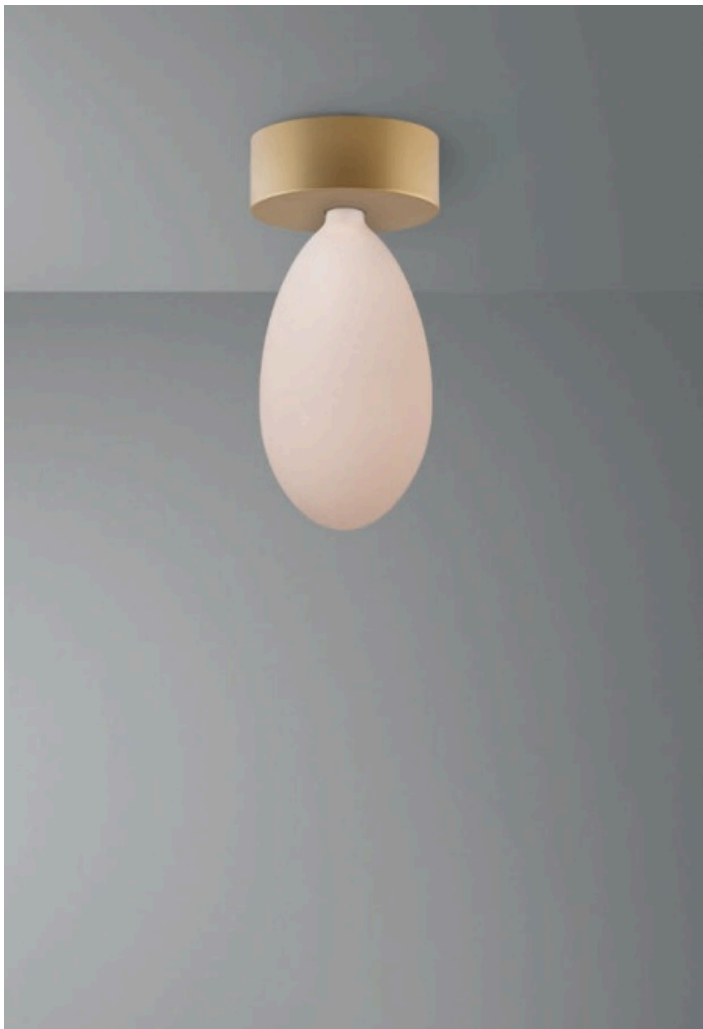

COD.
810168.00A Rosone Gioconda oro 170xh80mm
Gioconda ceiling gold 170xh80mm
MAMMAMIA POR

COD. Lamp.
700351.00L **13W 1521LM**
CRI80 2700K DIM