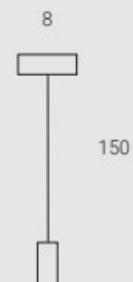

COD.
810269.00A

Pendel Elba Cri bianco
Elba pendel Cri white
G125X178 POR

COD. Lamp.
700454.00A

7W 640LM
CRI95 2700K DIM