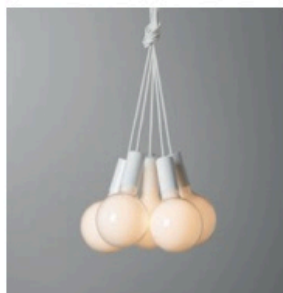

VENEZIA
p. 190