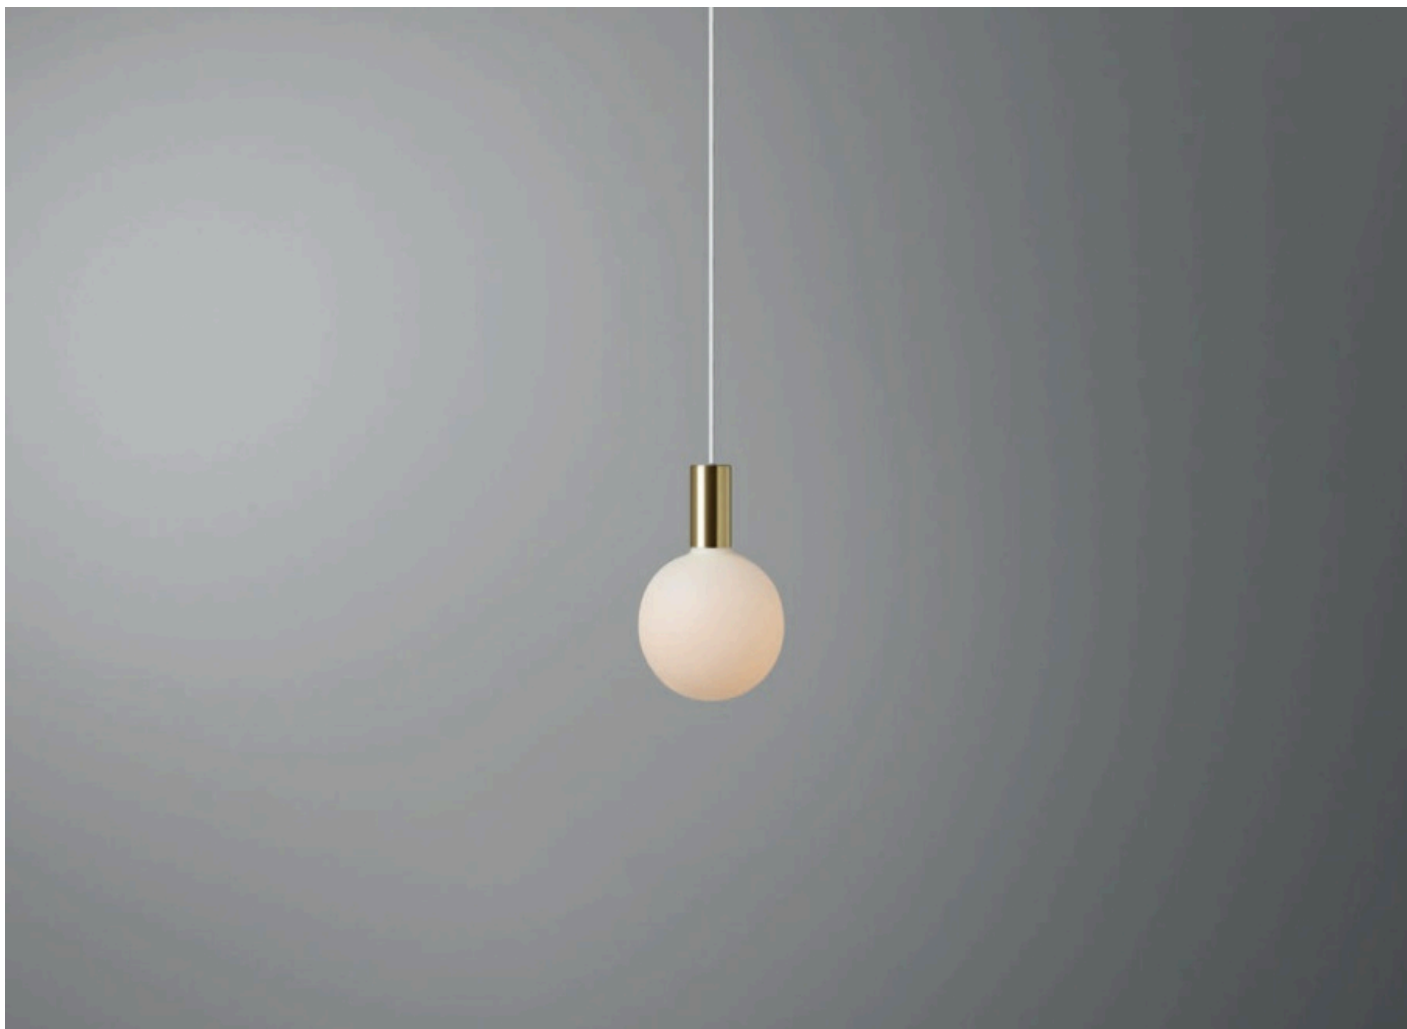

COD.
810112.00A

Pendel Elba Cri ottone
Elba pendel Cri brass
G125 POR

COD. Lamp.
700249.01A

6W 540LM
CRI90 2700K DIM