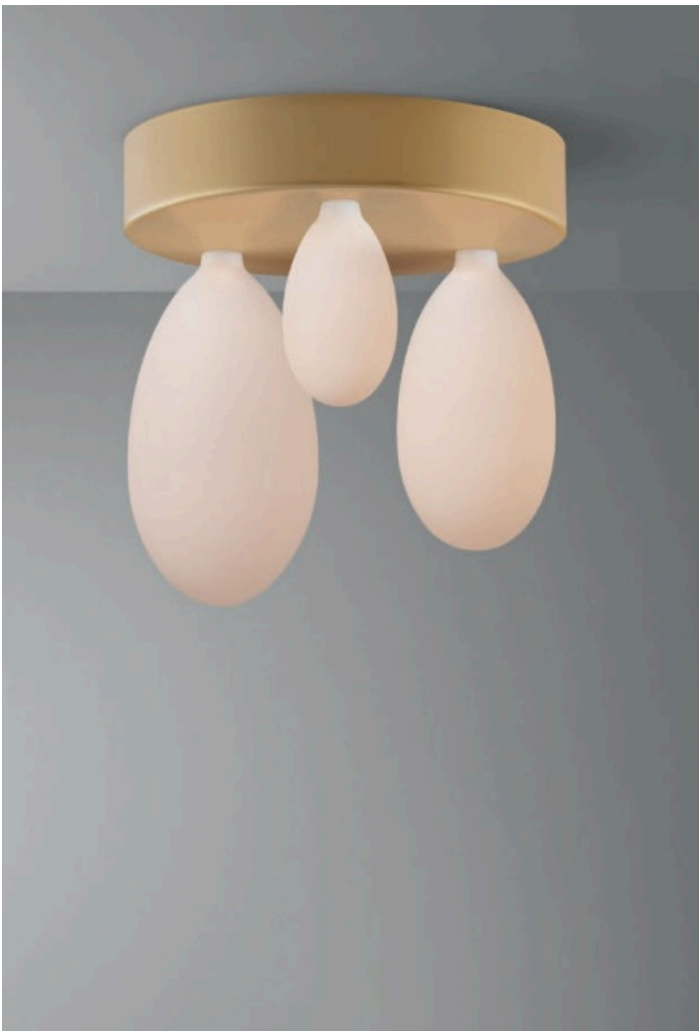

COD.

810160.00A

Rosone Gioconda oro 400xh80mm
Gioconda ceiling gold 400xh80mm
MAMMAMIA POR

COD. Lamp.

700380.00L

3,4W 470LM

700352.00L

13W 1521LM

700351.00L

13W 1521LM

CRI80 2700K DIM

COD.

810161.00A

Rosone Gioconda oro 400xh80mm
Gioconda ceiling gold 400xh80mm
MAMMAMIA CLEAR

COD. Lamp.

700418.00L

13W 1521LM

700419.00L

13W 1521LM

700417.00L

13W 1521LM

CRI80 2700K DIM