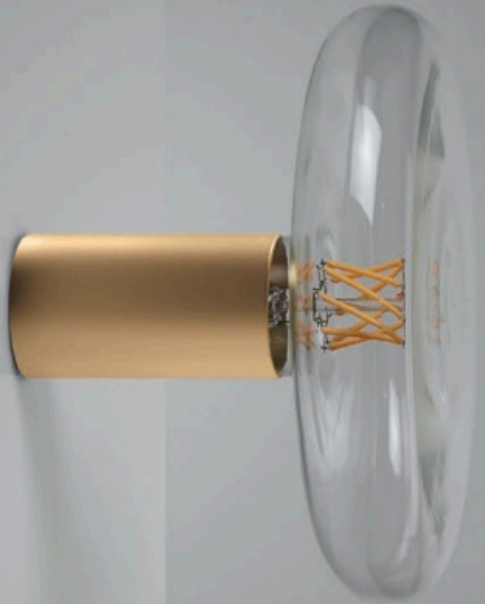

COD.

810056.00A

Applique E27 oro verniciato
Applique E27 gold painted
DASH TRA

COD. Lamp.
700324.00L

6W 610LM
CRI90 2700K DIM

10

□ 4,5