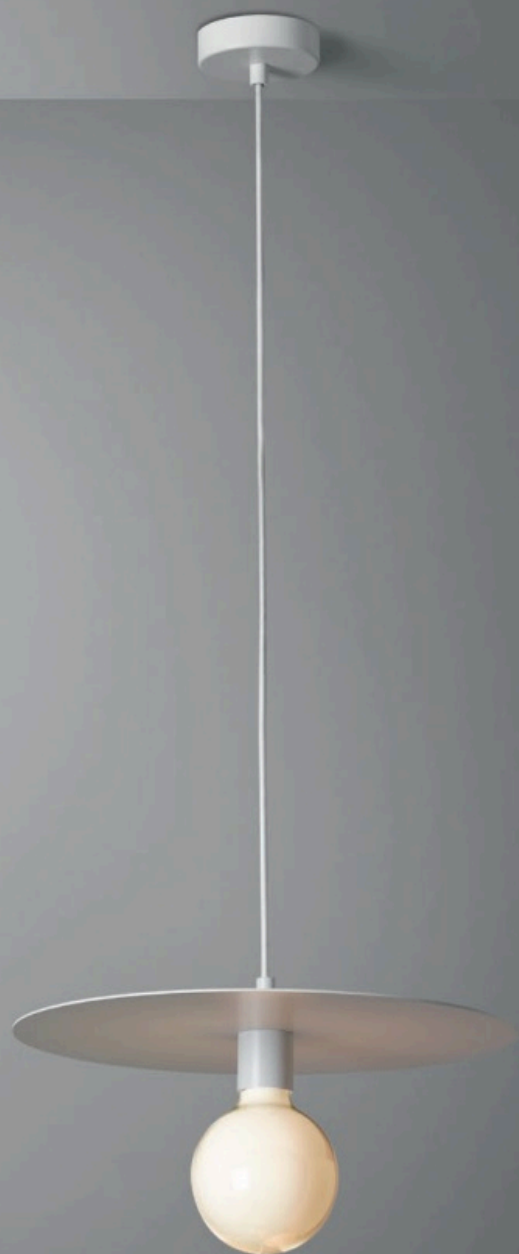

COD.
810061.00A

Pendel disco bianco 40cm.
Pendel white disk 40cm.
G125 MILK

COD. Lamp.
700167.00A

11W 1500LM
CRI80 2700K