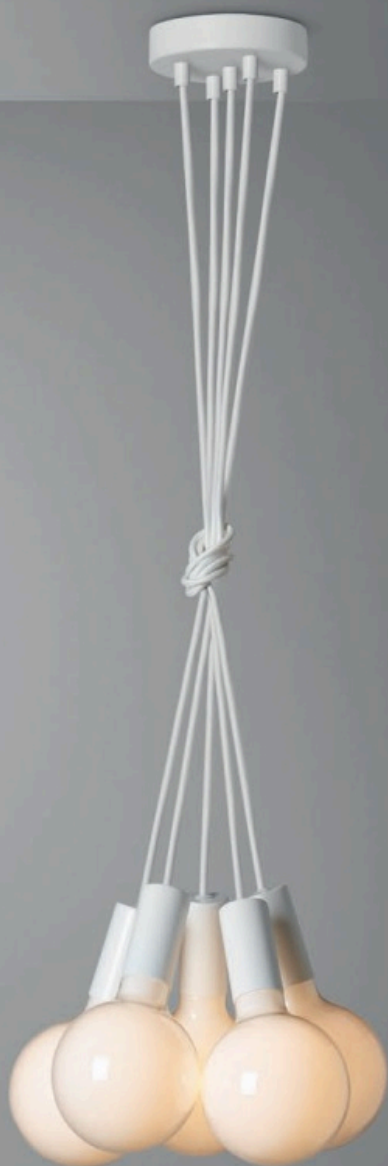

COD. Lamp.
700316.00L **3x11W 3x1500LM**
CRI80 2700K DIM

Venezia

Composizione a 5 cadute composta da un rosone piccolo e 5 lampadine medie. Indicata per ambienti moderni di medie come sale, salotti, camere, cucine, hall, dove si richiede una luce interessante, non banale, in grado di mantenere sempre l'unicità della composizione. Questa combinazione illumina l'ambiente con decisione, semplicità e un costo modesto. È possibile scegliere tra sorgenti puntiformi, sorgenti direzionali o sorgenti intense ad ampia emissione con luce brillante e allegra. È possibile variare in tutte le combinazioni l'intensità della luce con i nostri variatori o aggiungere i nostri comandi a controllo vocale.

Composition with 5 falls composed of a small ceiling rose and 5 medium bulbs. Suitable for medium-sized modern environments such as halls, living rooms, bedrooms, kitchens, where an interesting, non-trivial light is required, able to always maintain the uniqueness of the composition. This combination illuminates the environment with decision, simplicity at a modest cost. You can choose from point sources, directional sources or intense broad-emission sources with bright and cheerful light. It is possible to vary the intensity of the light in all combinations with our dimmers or add our voice-controlled commands.