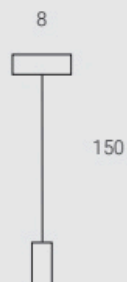

COD. Lamp.
700433.00A

10W 470LM
CRI80 1800K DIM

COD.
810257.00A

Pendel Elba Cri nero
Elba pendel Cri black
ELLIPSE 220X235 CLEAR

COD. Lamp.
700448.00A

10W 1100LM
CRI80 2700K DIM

COD.
810258.00A Pendel Elba Cri nero
Elba pendel Cri black
ELLIPSE 220X235 GOLD