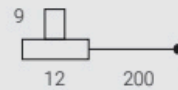

COD.
810196.00A

Punto luce tavolo nero
Light source black
SATELLITE

COD. Lamp.
700740.00A

4W 470LM
CRI95 2700K

COD.
810197.00A

Punto luce tavolo oro
Light source gold
SATELLITE

COD. Lamp.
700741.00A

4W 470LM
CRI95 2700K