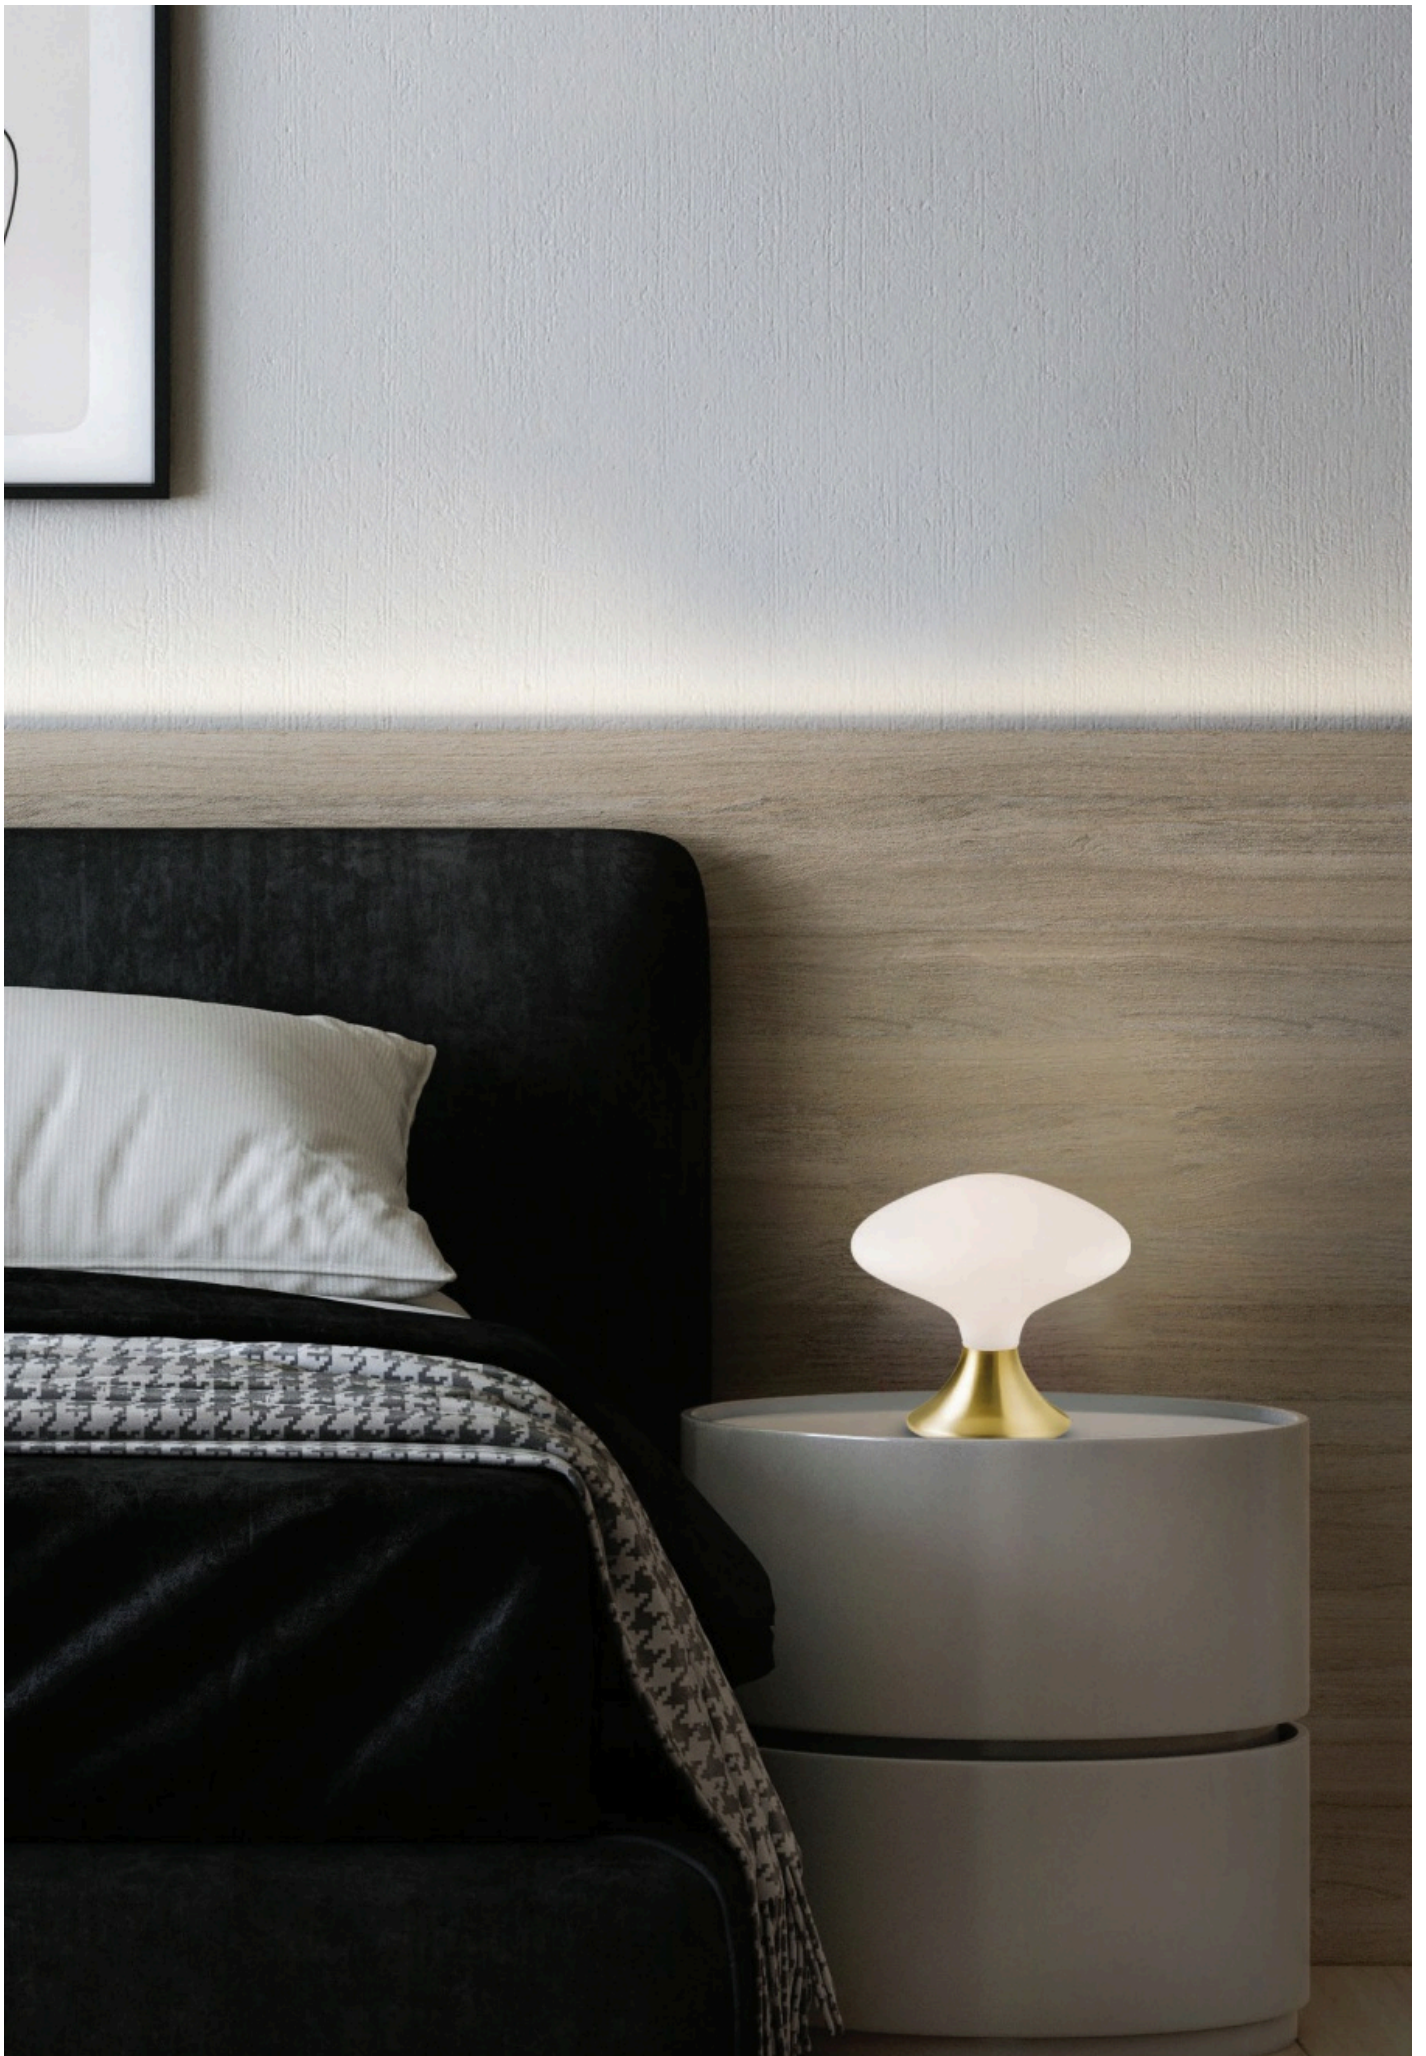

COD. Lamp.
700265.0DA **4W 150LM**
CRI80 PINK

**SO
FAR
SO GOOD**

COD.
810172.00A

Punto luce tavolo ottone
Light source brass
IDRA POR

COD. Lamp.
700247.01A

6W 540LM
CRI90 2700K

Maddalena

Composizione da tavolo di medie dimensioni, composta da una base di appoggio E27 grande realizzata in Italia e una lampadina di grandi dimensioni. Adatta come lampada da mobile o tavolo per sale, camere, hall. Abbiamo selezionato 3 lampadine, una con effetto porcellana con luce uniforme e confortevole per un effetto di classe, ma rilassante; una con effetto cristallo per una luce frizzante, ma lussuosa; una coriandolo nera sfumata per un effetto intrigante ed estremamente elegante. Qualità della luce eccellente.