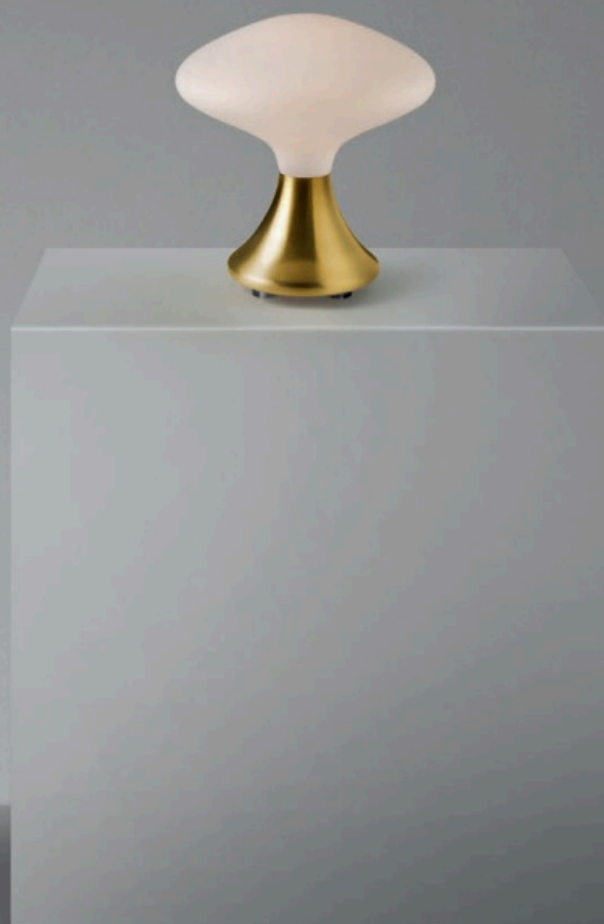

COD. Lamp.
700265.0DA **4W 150LM**
CRI80 PINK

**SO
FAR
SO GOOD**

COD.
810172.00A

Punto luce tavolo ottone
Light source brass
IDRA POR

COD. Lamp.
700247.01A

6W 540LM
CRI90 2700K

Maddalena

Composizione da tavolo di medie dimensioni, composta da una base di appoggio E27 grande realizzata in Italia e una lampadina di grandi dimensioni. Adatta come lampada da mobile o tavolo per sale, camere, hall. Abbiamo selezionato 3 lampadine, una con effetto porcellana con luce uniforme e confortevole per un effetto di classe, ma rilassante; una con effetto cristallo per una luce frizzante, ma lussuosa; una coriandolo nera sfumata per un effetto intrigante ed estremamente elegante. Qualità della luce eccellente.