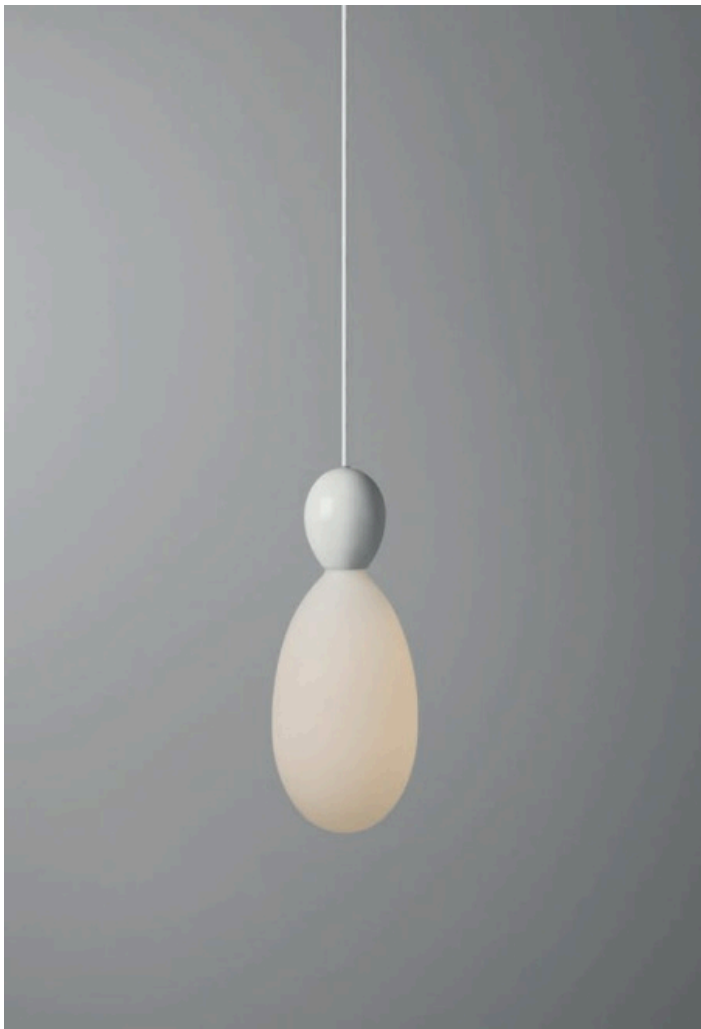

COD.
810106.00A Pendel Elba Ma bianco
Elba pendel Ma white
MAMMAMIA DROP 150X305 POR

COD. Lamp.
700352.00L **13W 1521LM**
CRI80 2700K DIM

COD.
810107.00A Pendel Elba Ma bianco
Elba pendel Ma white
MAMMAMIA DROP 150X305 CLEAR

COD. Lamp.
700418.00L **13W 1521LM**
CRI80 2700K DIM