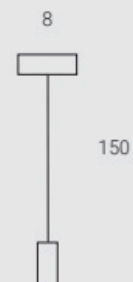

COD.
810253.00A Pendel Elba Cri nero
Elba pendel Cri black
ELLIPSE 170X264 SMOKY

COD. Lamp.
700457.00A **10W 470LM**
CRI80 1800K DIM