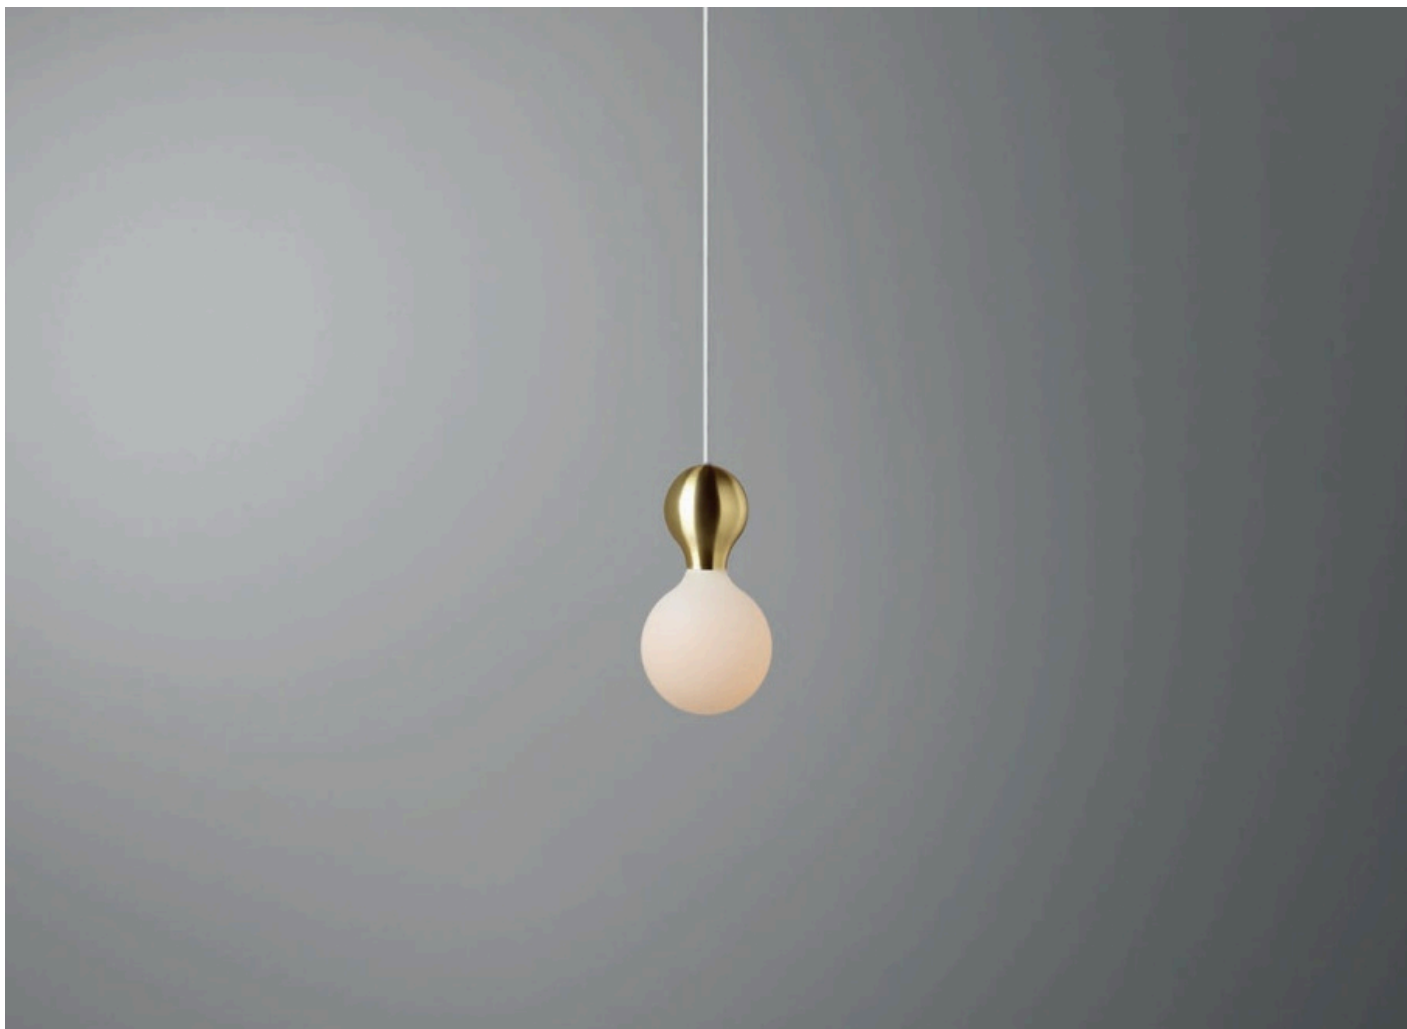

COD. Lamp.
700454.00A **7W 640LM**
CRI95 2700K DIM

COD.
810075.00A

Pendel Elba Ball ottone
Elba pendel Ball brass
G125 POR

COD. Lamp.
700249.01A

6W 540LM
CRI90 2700K DIM

COD.
810082.00A

Pendel Elba Ball ottone
Elba pendel Ball brass
G125 POR