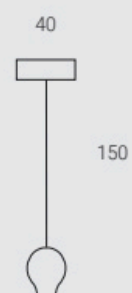

COD.
810082.00A

Pendel Elba Ball ottone
Elba pendel Ball brass
G125 POR

COD. Lamp.
700249.01A

6W 540LM
CRI90 2700K DIM