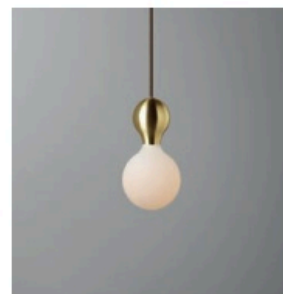

Indice / Index

ELBA
p. 32