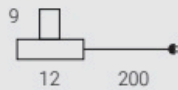

COD.
810297.00A

Punto luce tavolo ottone
Light source brass
CONE 140X200 GOLD

COD. Lamp.
700452.00A

8,5W 806LM
CR180 2200K