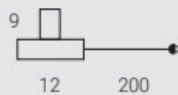

COD.
810038.00A Punto luce tavolo nero
Light source black
G125 SMOKY

COD. Lamp.
700179.0DA **5W 250LM**
CRI80 2000K