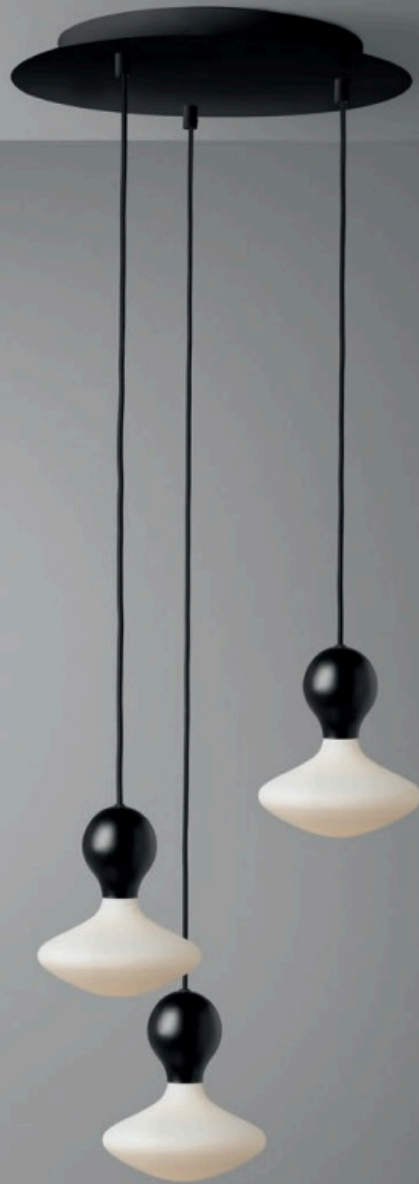

COD.
810131.00A

Kit pendel 3 cadute nero Bal nero
Kit pendel ceiling 3x black Bal black
IDRA R200X153 POR

COD. Lamp.
700247.01A

3x6W 3x540LM
CRI90 2700K DIM