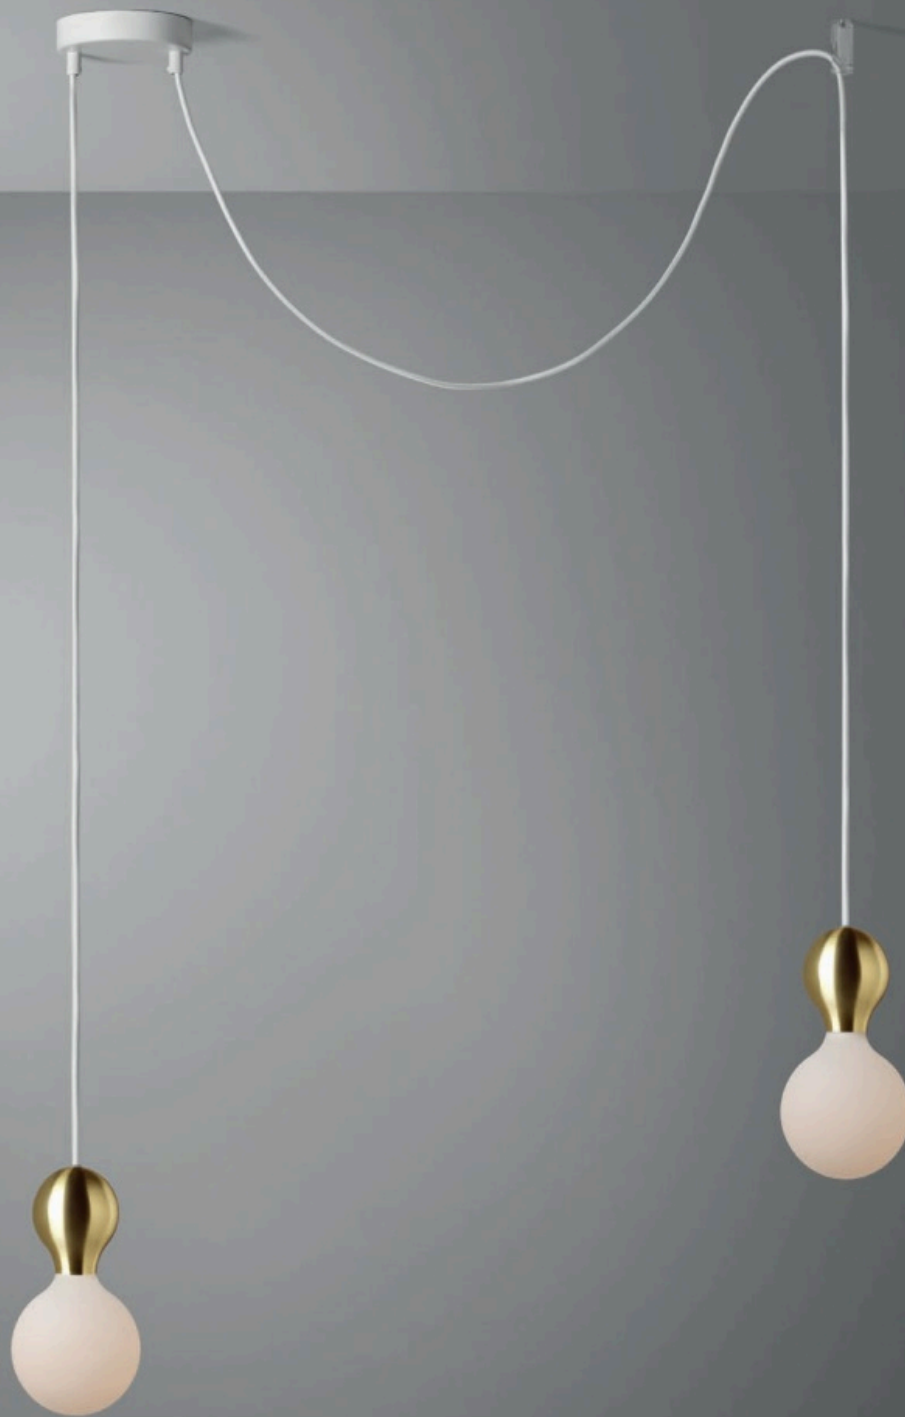

COD. Lamp.
700207.00A

18W 3000LM
CRI80 2700K

Milano

Composizione a 2 cadute composta da un rosone piccolo e 2 lampadine di medie, medio/grandi dimensioni. Indicata per tutti gli ambienti di piccole o medie dimensioni come sale, camere, cucine, hall, dove si vuole aggiungere un tocco di gran classe all'ambiente, lussuoso, ma funzionale. Questa composizione si adatta facilmente a tutti gli ambienti e garantisce una bellezza estetica unica, una sfilata ipnotica, un oggetto di lusso che non stancherà mai di essere guardato. Abbiamo selezionato lampadine con finitura simil porcellana che emettono luce in modo confortevole con una qualità altissima; oppure lampadine serie cristallo che mantengono sempre una resa cromatica elevatissima, ma che hanno un effetto più frizzante, vivace; oppure lampadine con luce più pungente, decisa. È possibile variare in alcune combinazioni l'intensità della luce con i nostri variatori o aggiungere i nostri comandi a controllo vocale.

Composition with 2 falls composed of a small ceiling rose and 2 medium, medium/large bulbs. Suitable for all small or medium-sized environments such as halls, bedrooms, kitchens, where a touch of class is added to the luxurious but functional environment. This composition easily adapts to all environments and guarantees a unique aesthetic beauty, a hypnotic fashion show. We have selected bulbs with a porcelain-like finish that emit light comfortably with a very high quality; crystal series bulbs that always maintain a very high chromatic yield and have a more sparkling, lively effect; bulbs with a sharper, more decisive light. It is possible to vary the intensity of the light in some combinations with our dimmers or add our voice-controlled commands.