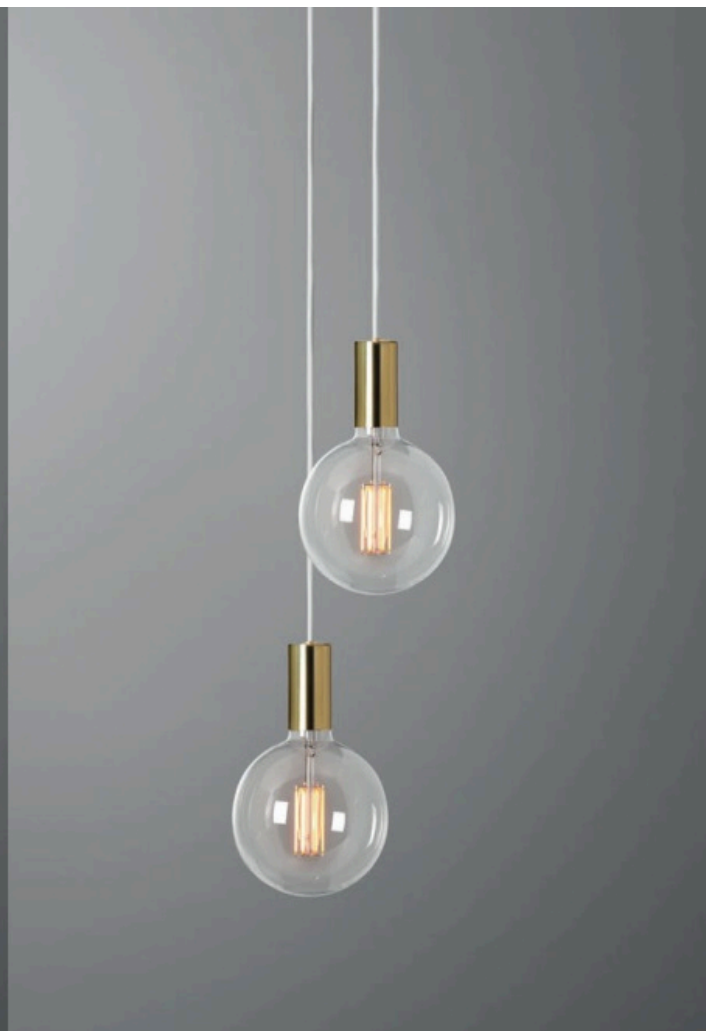

COD.
810019.00A Kit pendel 2 cadute bianco/cromo
Kit pendel 2x white/chrome
LUCE G200 TRA

COD. Lamp.
700317.00L **2x11W 2x1500LM**
CRI80 2700K DIM

COD.
810017.00A Kit pendel 2 cadute bianco/oro
Kit pendel 2x white/gold
G155 TRA

COD. Lamp.
700239.00L **2x6W 2x600LM**
CRI90 2200K DIM