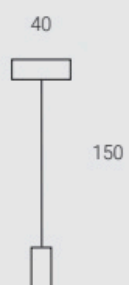

COD.
810304.00A Kit pendel 3 cadute bianco S14D nero
Kit pendel ceiling 3x white S14D black
30X1000 LINEA CLEAR

COD. Lamp.
700470.00A **3x9W 3x760LM**
CRI90 2700K DIM