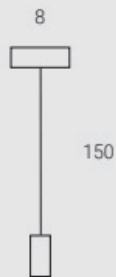

COD.
810216.00A Pendel Elba Cri ottone
Elba pendel Cri brass
LED SATELLITE CLEAR GOLD

COD. Lamp.
700741.00A **4W 470LM**
CRI95 2700K DIM