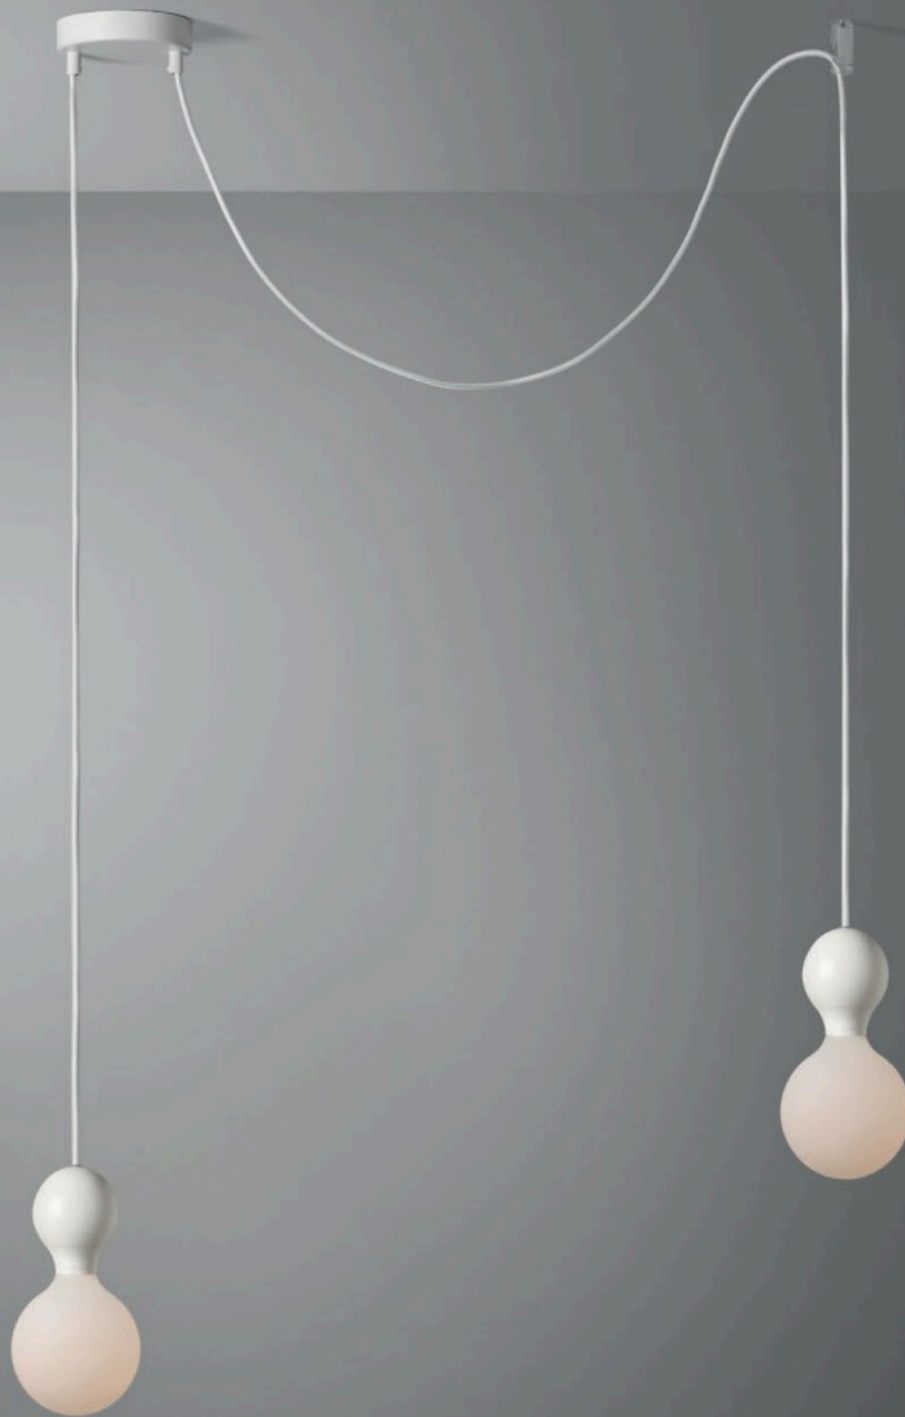

COD.
810118.00A

Kit pendel 2 cadute bianco Bal bianco
Kit pendel 2x white Bal white
G125 POR

COD. Lamp.
700249.01A

2x6W 2x540LM
CRI90 2700K DIM