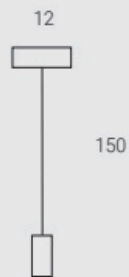

5x4,5W 5x430LM
CRI80 2700K DIM

COD.
810014.00A

Kit grappolo 5 cadute bianco
Kit cluster 5x white
G125 CUPOLA ARG CHROME 150

COD. Lamp.
700174.0DA

5x7,5W 5x800LM
CRI80 2700K DIM

COD.
810015.00A Kit grappolo 5 cadute bianco
Kit cluster 5x white
IRIS