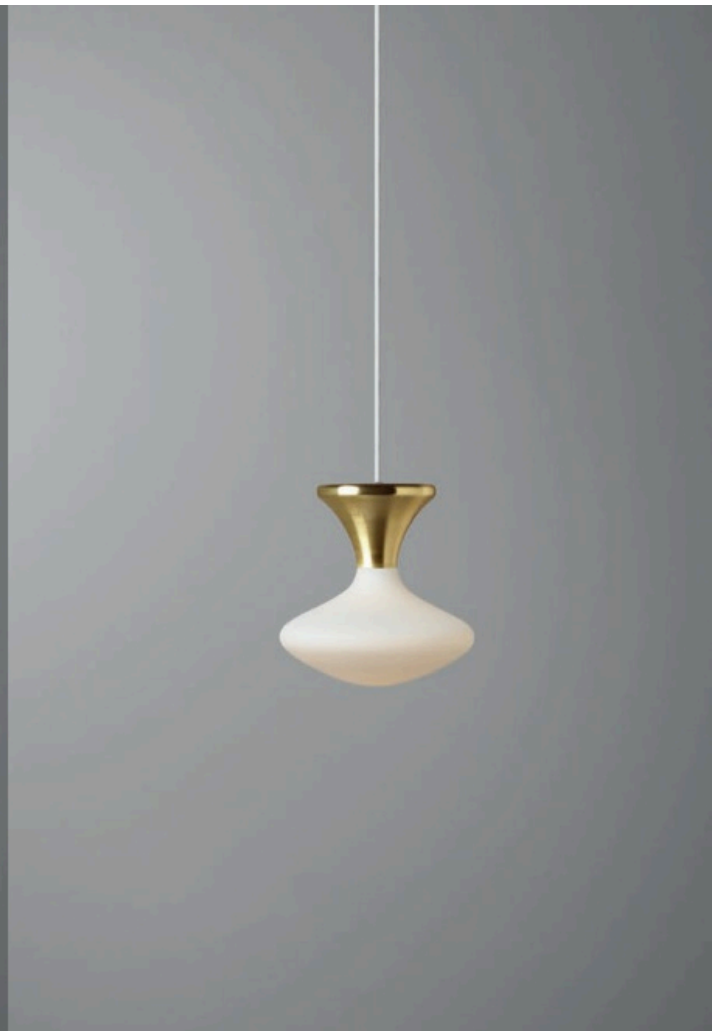

COD.
810244.00A Pendel Elba Bel ottone
Elba pendel Bel brass
CONE 140X200 SMOKY

COD. Lamp.
700435.00A **10W 470LM**
CRI80 1800K DIM

COD.
810171.00A Pendel Elba Bel ottone
Elba pendel Bel brass
IDRA POR

COD. Lamp.
700247.01A **6W 540LM**
CRI90 2700K DIM