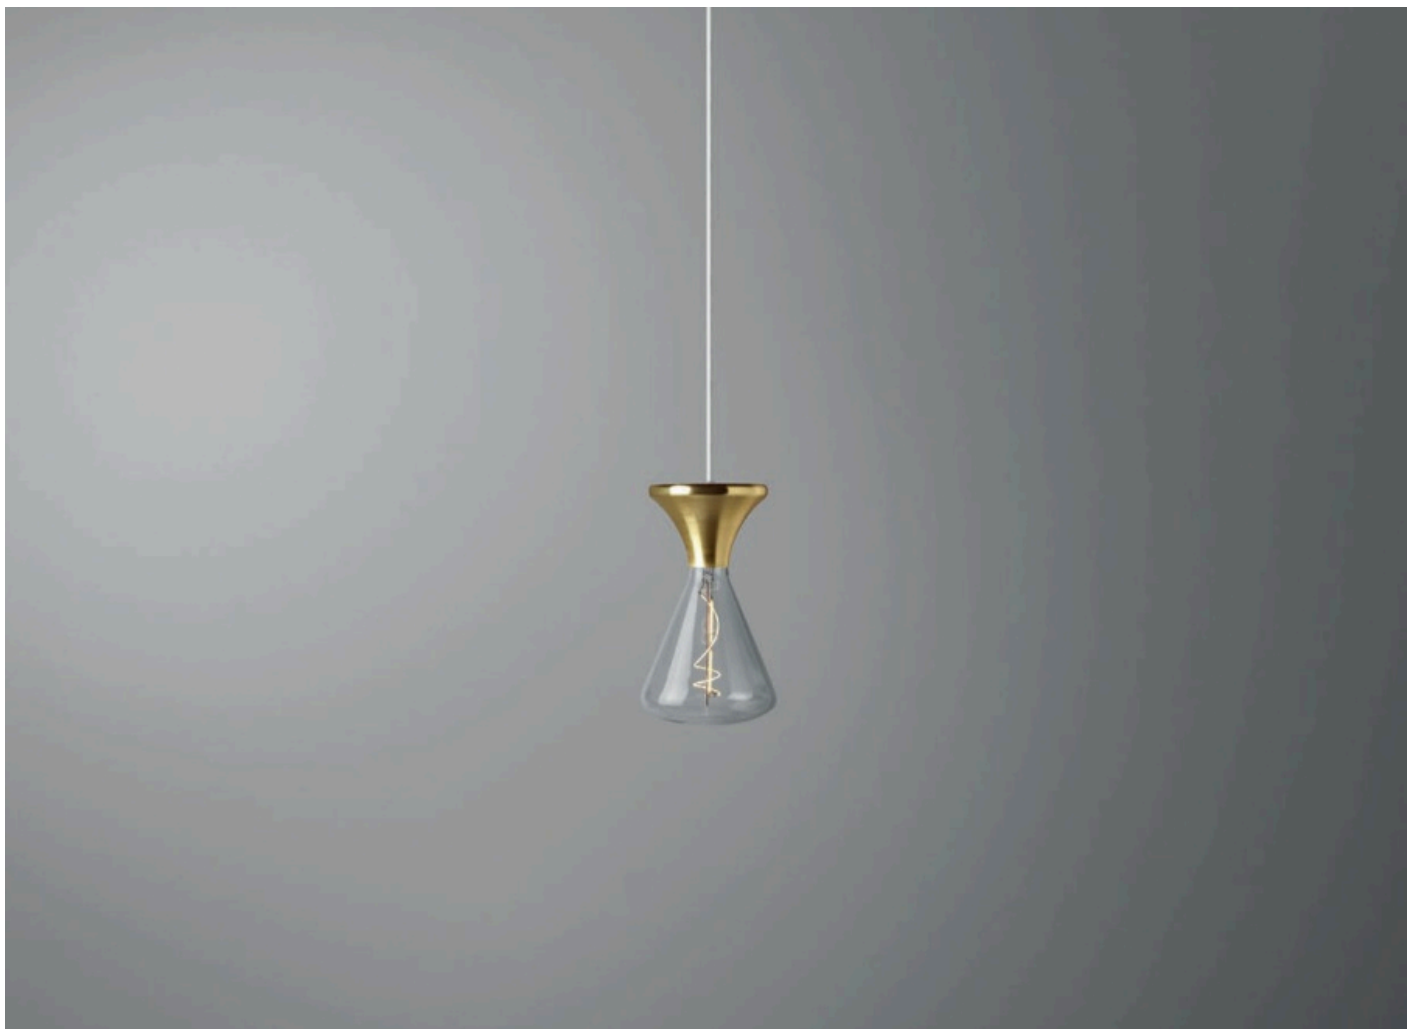

COD.
810242.00A

Pendel Elba Bel ottone
Elba pendel Bel brass
CONE 140X200 CLEAR

COD. Lamp.
700449.00A

10W 1100LM
CRI80 2700K DIM