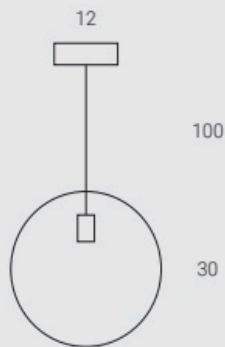

COD.
810044.00A Pendel anello nero
Pendel ring black
G125 MILK

COD. Lamp.
700167.00A **11W 1500LM**
CRI80 2700K