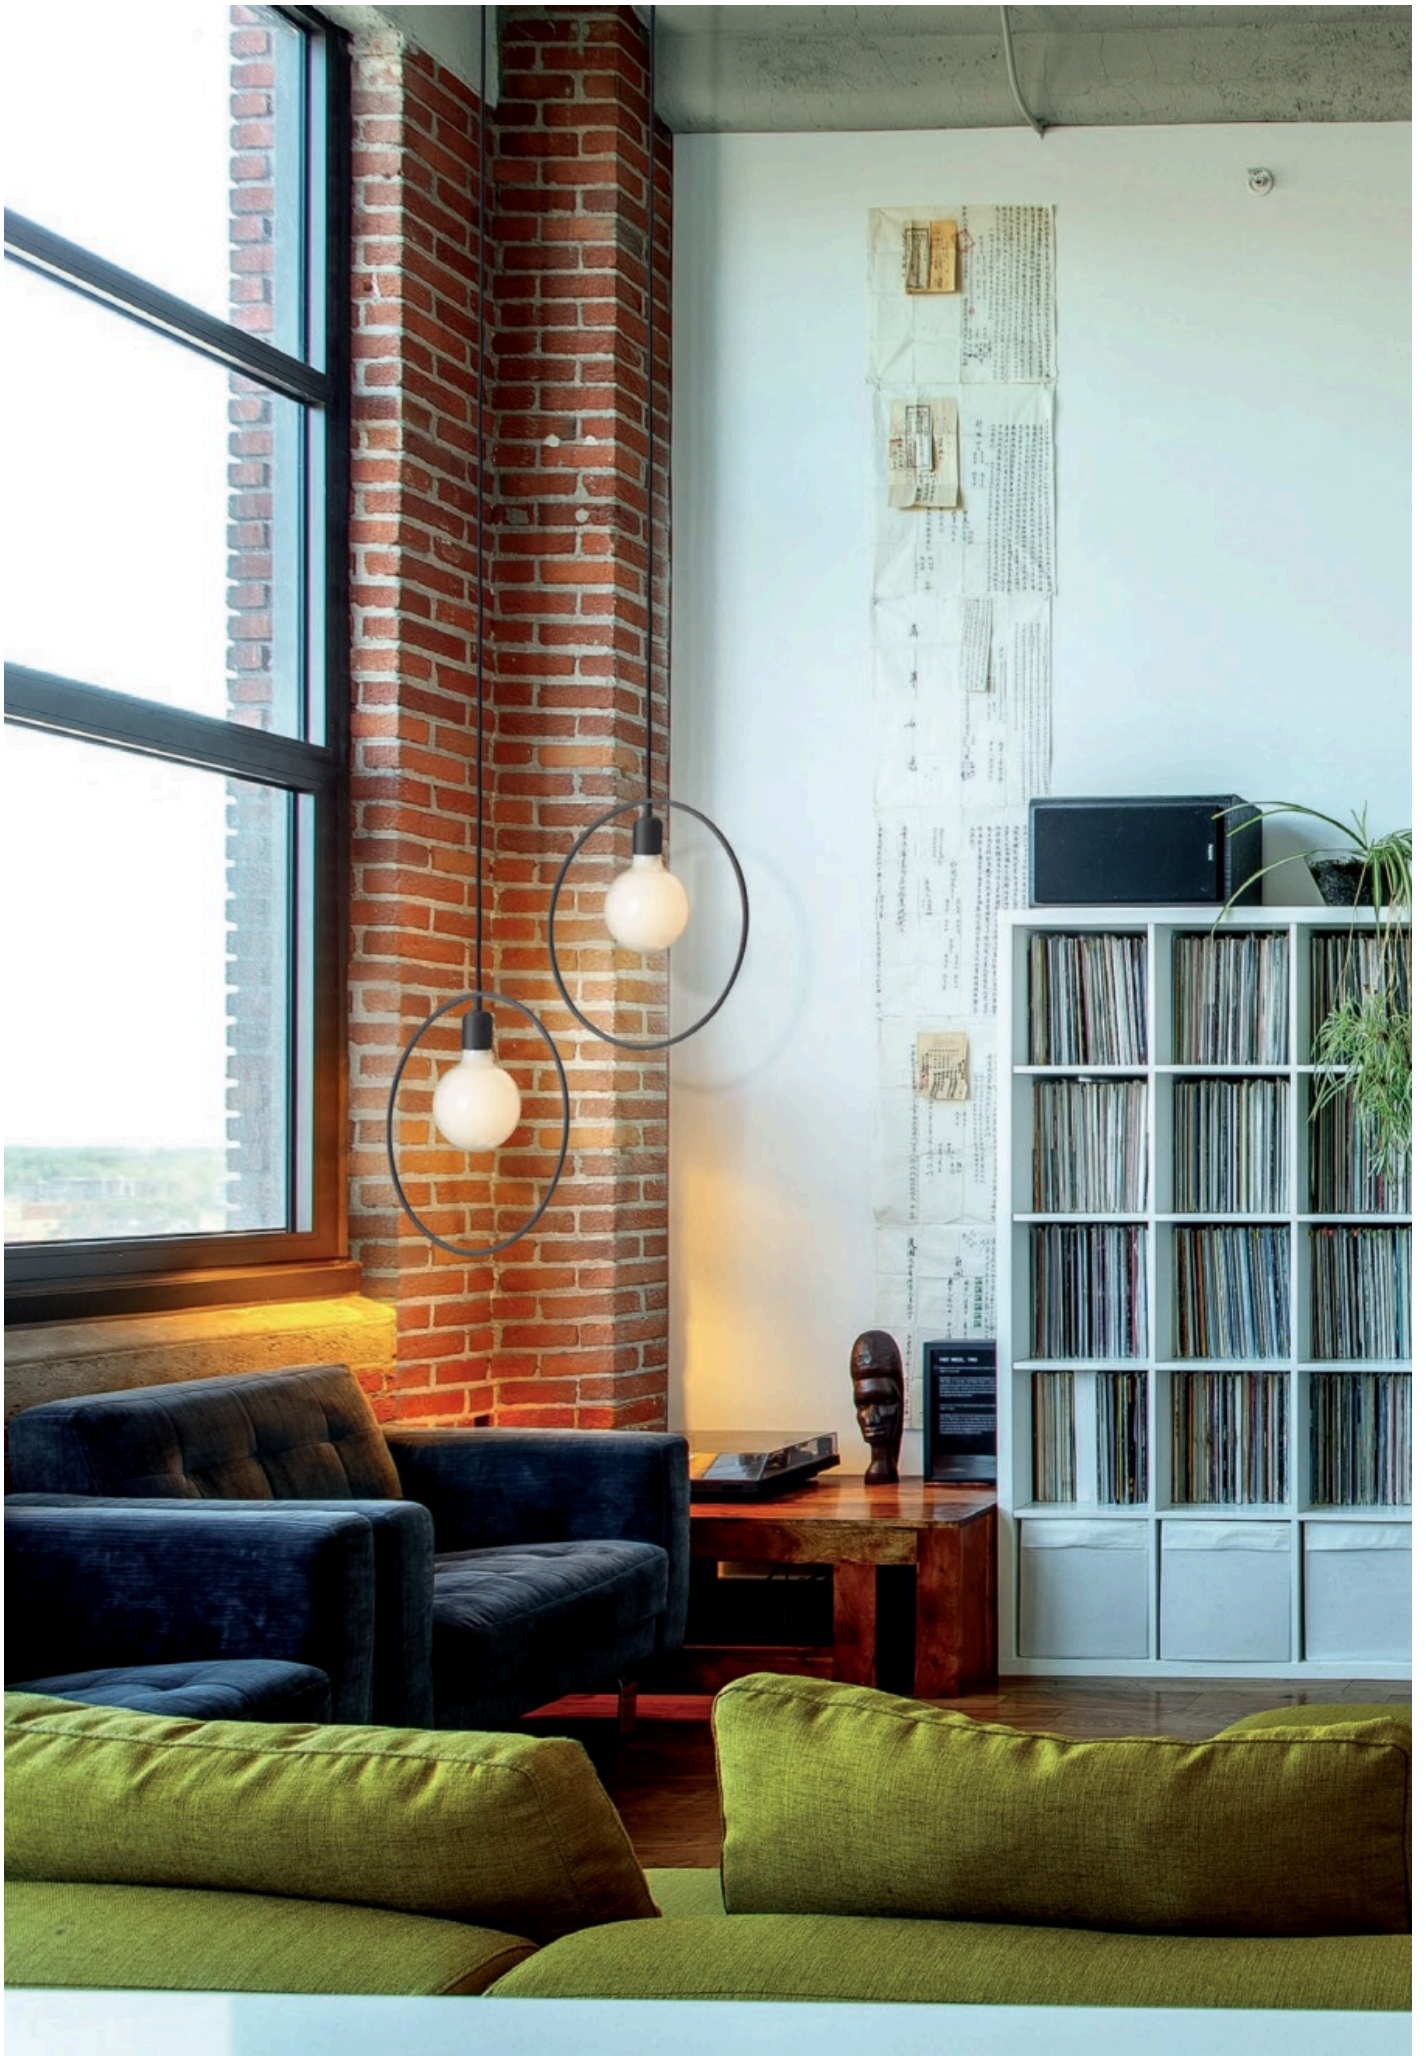

COD.
810046.00A Pendel anello nero
Pendel ring black
BELLALUCE

COD. Lamp.
700354.00L **10W 1000LM**
CRI90 2700K

Napoli

Composizione ad una caduta composta da un pendel con paralume di medie dimensioni a disco e una lampadina di medie dimensioni. Indicata per ambienti piccoli o medi come cucine o sale. Questa soluzione dona un tocco di eleganza, nonostante gli elementi essenziali e puliti utilizzati. Grazie agli abbinamenti sfiziosi delle sorgenti la sua luce non stancherà mai. Semplice, elegante, luminosa, di grande effetto estetico ad un prezzo modesto. È possibile variare in alcuni casi l'intensità della luce con i nostri variatori o aggiungere i nostri comandi a controllo vocale.