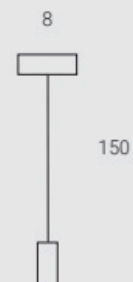

COD.
810273.00A Pendel Elba Cri ottone
Elba pendel Cri brass
T32 32X300 CLEAR

COD. Lamp.
700445.00A **7,8W 1055LM**
CRI80 2700K DIM