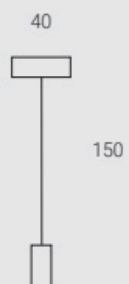

COD.

810278.00A

Kit pendel 3 cadute bianco Cri ottone
Kit pendel ceiling 3x white Cri brass
ELLIPSE/CONE GOLD

COD. Lamp.

700452.00A

8,5W 806LM

700451.00A

8,5W 806LM

700450.00A

8,5W 806LM

CRI80 2200K DIM