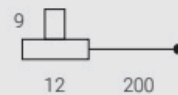

COD.
810033.00A Punto luce tavolo rame perla
Light source pearl copper
DIAMANTE

COD. Lamp.
700294.00A **3W 90LM**
CRI80 2000K