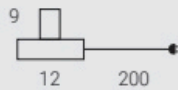

COD.
810196.00A

Punto luce tavolo nero
Light source black
SATELLITE

COD. Lamp.
700740.00A

4W 470LM
CRI95 2700K

COD.
810197.00A

Punto luce tavolo oro
Light source gold
SATELLITE

COD. Lamp.
700741.00A

4W 470LM
CRI95 2700K