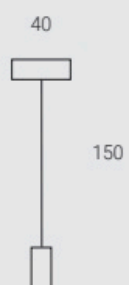

8,5W 806LM

700450.00A

8,5W 806LM

CRI80 2200K DIM

COD.
810299.00A

Kit pendel 3 cadute bianco S14D bianco
Kit pendel ceiling 3x white S14D white
30X500 LINEA CLEAR

COD. Lamp.
700469.00A

3x7W 3x620LM
CRI90 2700K DIM