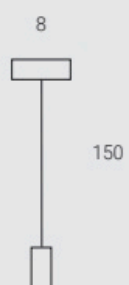

COD.
810112.00A

Pendel Elba Cri ottone
Elba pendel Cri brass
G125 POR

COD. Lamp.
700249.01A

6W 540LM
CRI90 2700K DIM