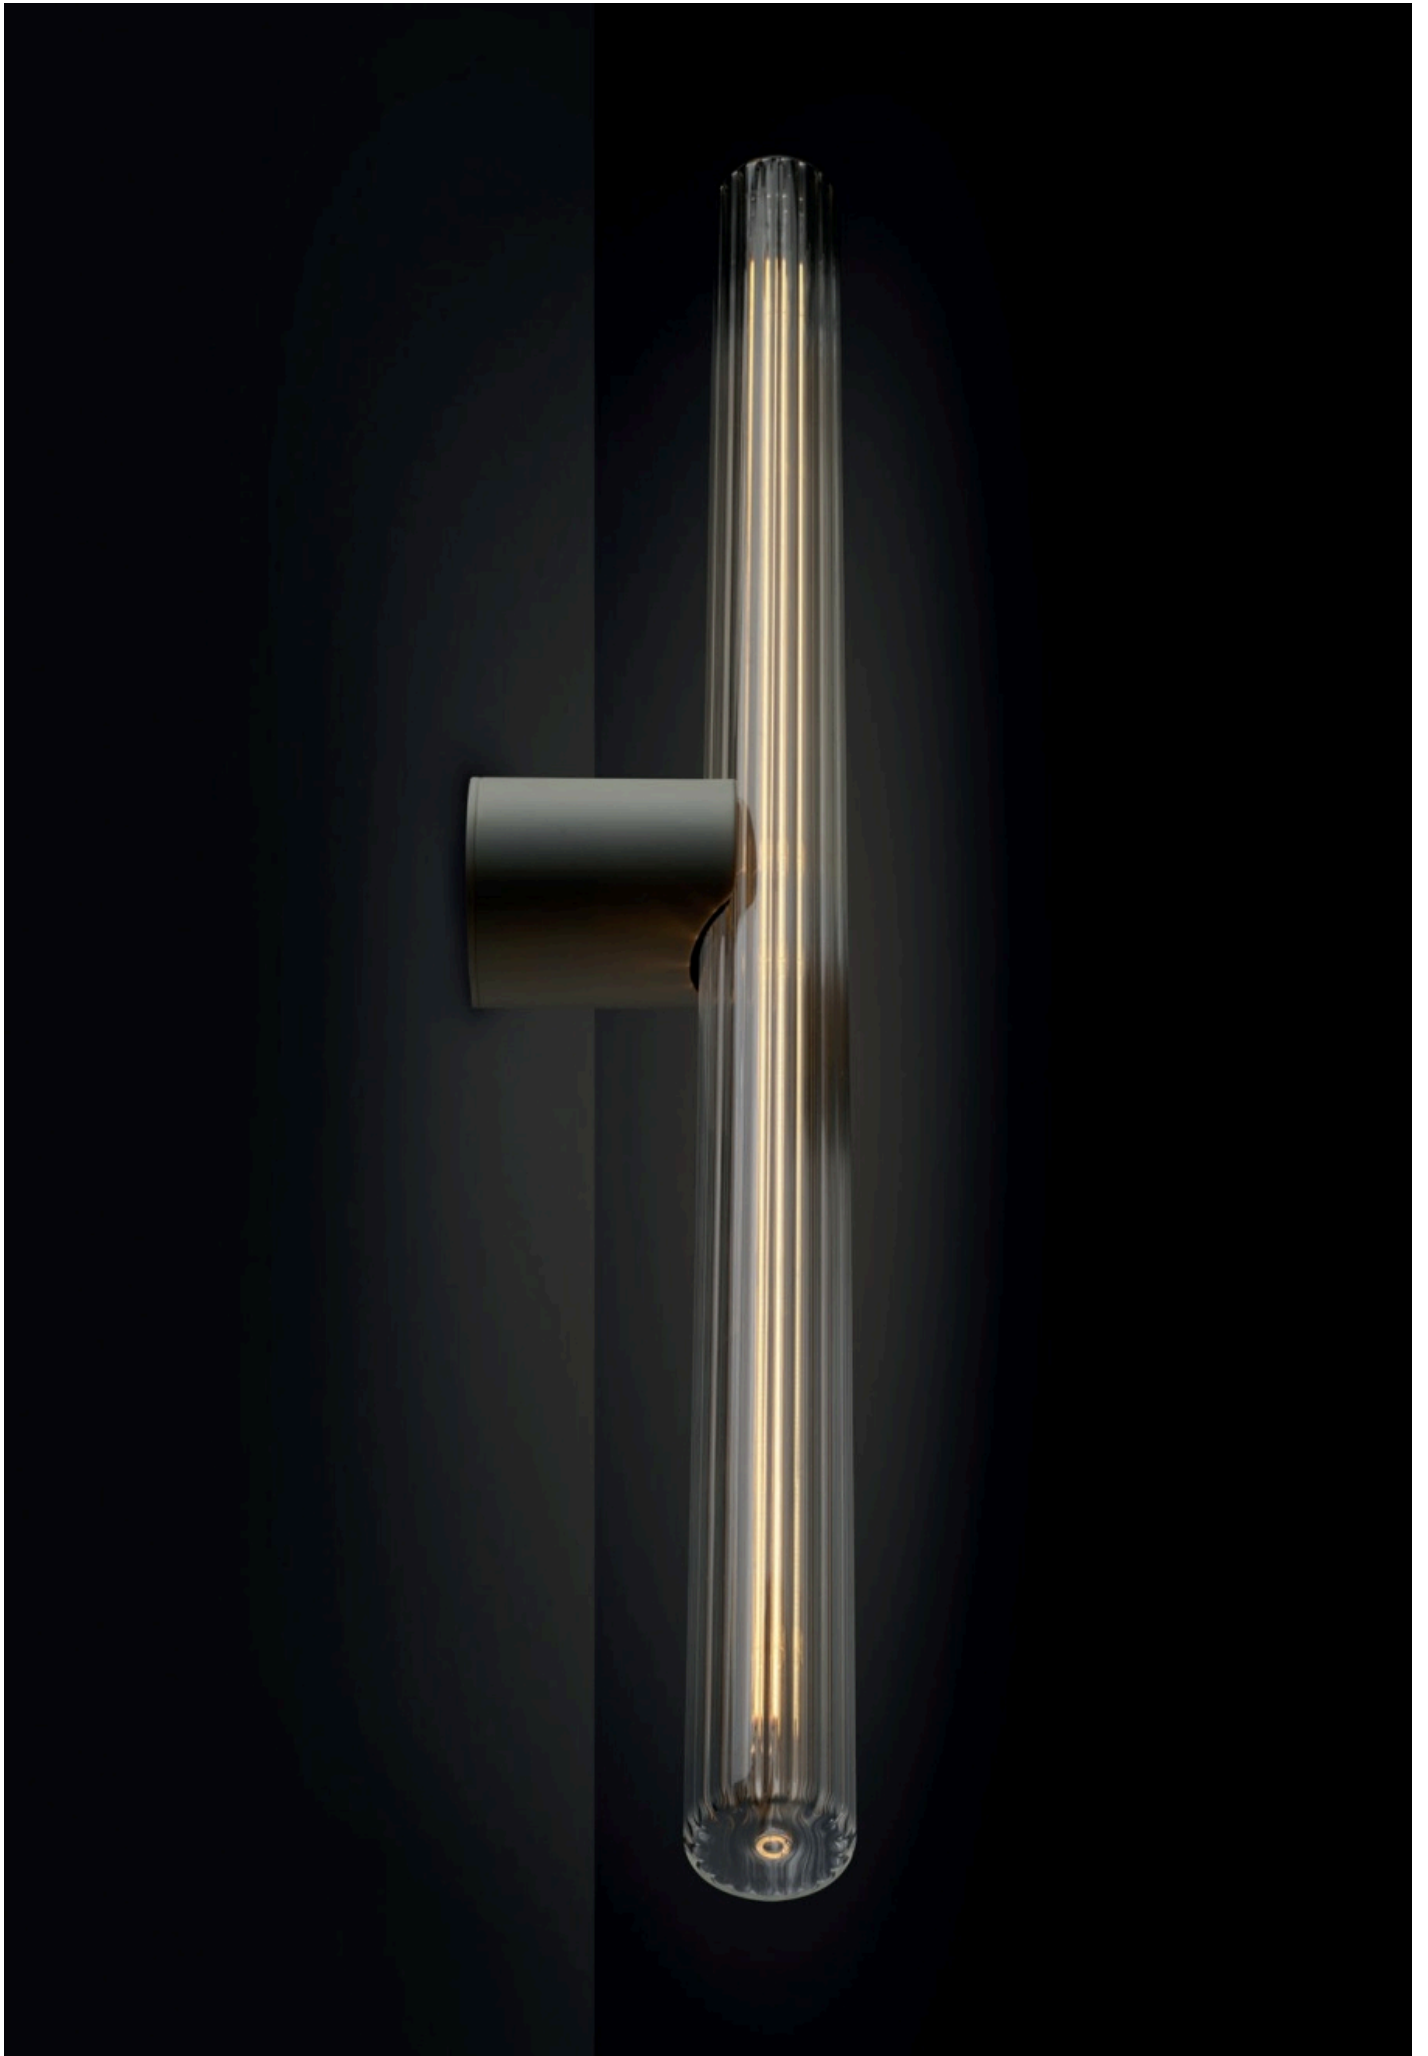

Kit rosone rettangolare bianco
Kit rosette rectangular white
CRISTALLO

COD. Lamp.

700276.01A
700277.01A
700278.01A
700279.01A
700280.01A
700281.01A
700282.01A

7x6W 7x600LM
CRI90 2700K DIM

67

150

S14D

Composizione essenziale da parete e sospensione. La lampada è costituita da un nuovo portalampada S14d elegante cilindrico che permette l'installazione sia verticale che a sospensione. La versione a parete ha il grande vantaggio di avere un'IP44, mentre la versione a sospensione è studiata per creare un grande impatto visivo. Grazie alla linearità dell'emissione luminosa tipica delle lampadine con attacco centrale S14d, l'elevata resa cromatica e il flusso potenziato, in aggiunta alle particolari finiture del vetro (trasparente, effetto porcellana o trasparente rigato), rendono il prodotto particolarmente adatto per dare importanza all'ambiente con una grande scenografica. I delicati riflessi completano il prodotto rendendolo di gran classe. E' possibile variare l'intensità della luce con i nostri variatori o aggiungere i nostri comandi a controllo vocale.