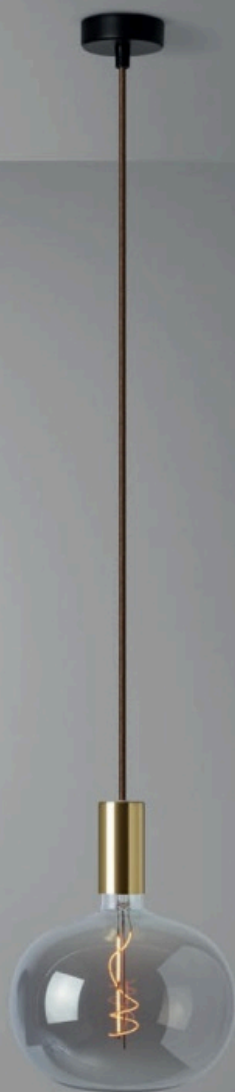

COD. Lamp.
700448.00A

10W 1100LM
CRI80 2700K DIM

COD.
810255.00A

Pendel Elba Cri ottone
Elba pendel Cri brass
ELLIPSE 220X235 GOLD

COD. Lamp.
700451.00A

8,5W 806LM
CRI80 2200K DIM

COD.
810256.00A

Pendel Elba Cri ottone
Elba pendel Cri brass
ELLIPSE 220X235 SMOKY