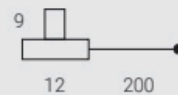

COD.
810039.00A Punto luce tavolo nero
Light source black t
G125 NERO TRASP-BLACK TRANSP.

COD. Lamp.
700267.00A **5W 150LM**
CRI80 2000K