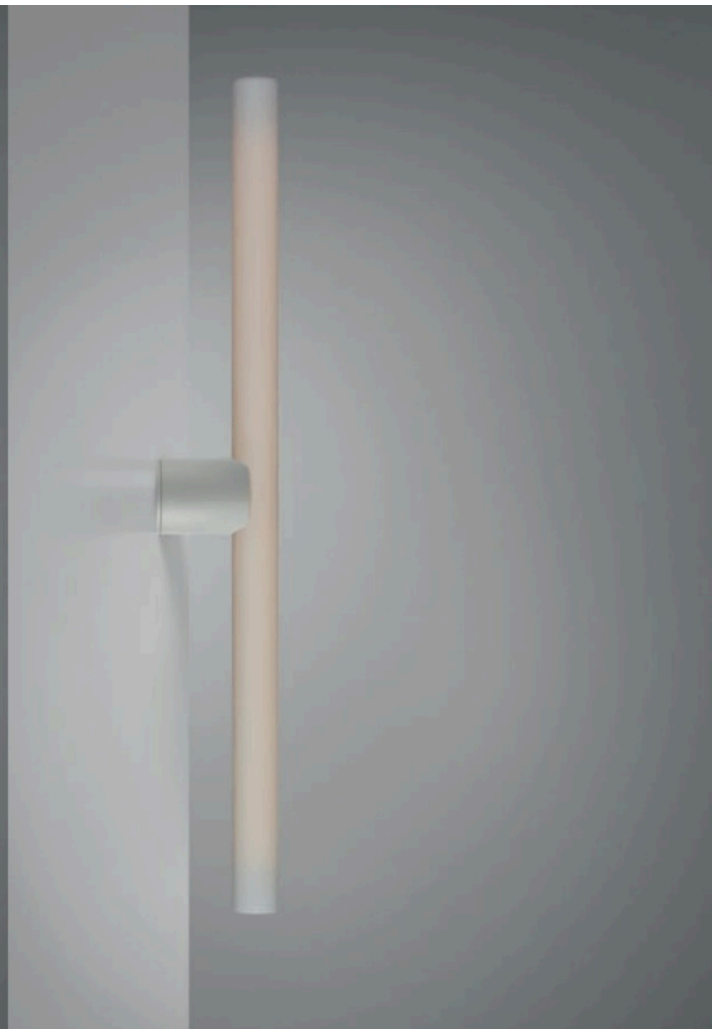

5,5
□ 4,7

COD.
810293.00A Applique S14D bianco
Applique S14D white
30X500 LINEA POR IP44

COD. Lamp.
700472.00A **7W 560LM**
CRI90 2700K DIM