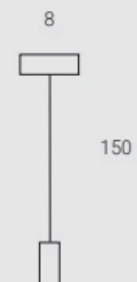

COD.
810259.00A Pendel Elba Cri nero
Elba pendel Cri black
ELLIPSE 220X235 SMOKY

COD. Lamp.
700433.00A **10W 470LM**
CRI80 1800K DIM