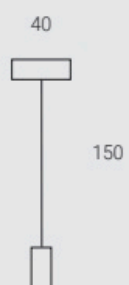

COD.
810302.00A

Kit pendel 3 cadute bianco S14D bianco
Kit pendel ceiling 3x white S14D white
30X1000 LINEA POR

COD. Lamp.
700473.00A

3x9W 3x705LM
CRI90 2700K DIM