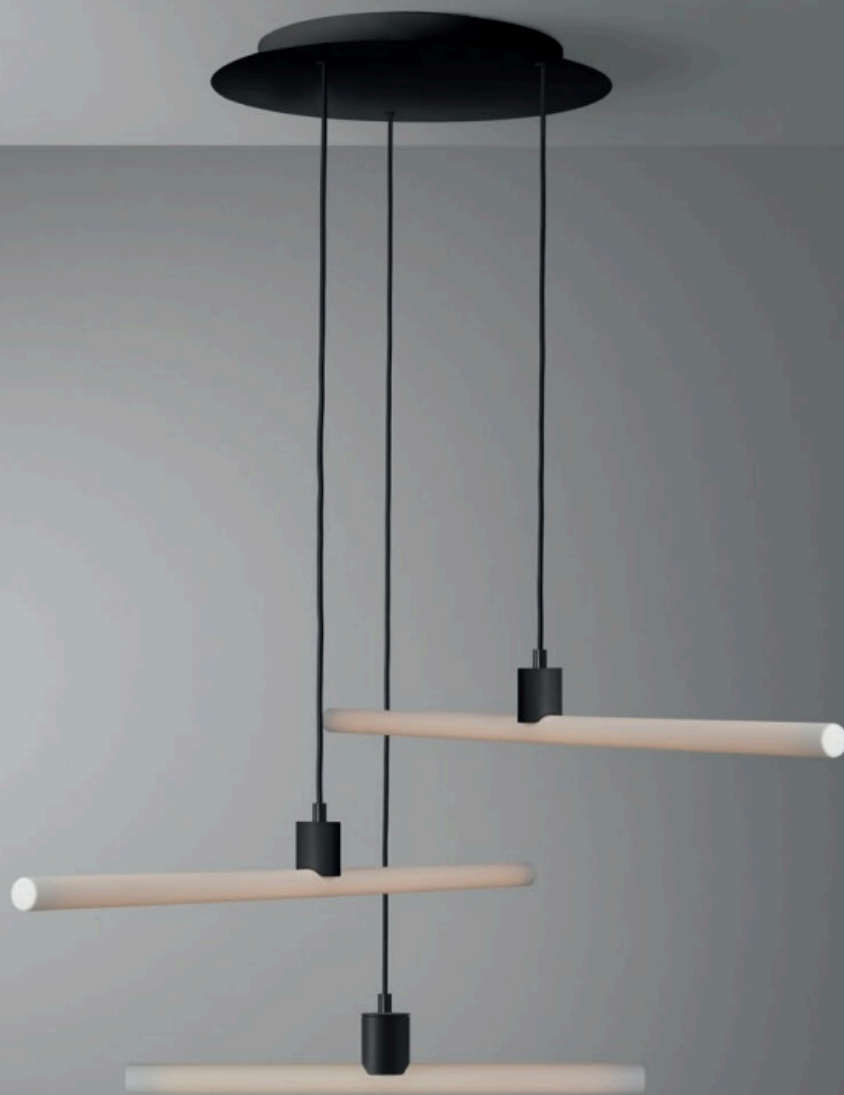

COD.
810305.00A

Kit pendel 3 cadute bianco S14D nero
Kit pendel ceiling 3x white S14D black
30X500 LINEA POR

COD. Lamp.
700472.00A

3x7W 3x560LM
CRI90 2700K DIM