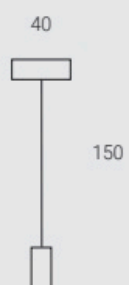

COD.
810306.00A

Kit pendel 3 cadute bianco S14D nero
Kit pendel ceiling 3x white S14D black
30X1000 LINEA POR

COD. Lamp.
700473.00A

3x9W 3x705LM
CRI90 2700K DIM

COD.
810148.00A

Kit pendel 3 cadute nero Ma nero
Kit pendel ceiling 3x black Ma black
MAMMAMIA CLEAR