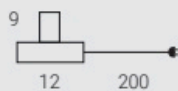

COD.
810298.00A

Punto luce tavolo ottone
Light source brass
CONE 140X200 SMOKY

COD. Lamp.
700435.00A

10W 470LM
CRI80 1800K