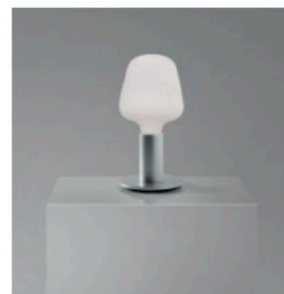

PUNTI LUCE
p. 324