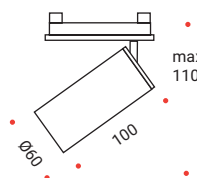

Tube Systemspot

GU10 / 230V, (ohne Leuchtmittel), 355° dreh-, 90° schwenkbar

1-540-01-1	weiß	108,40 €	129,00 €¹⁾
1-540-01-2	schwarz	108,40 €	129,00 €¹⁾