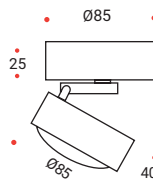

Decken- und Wandleuchten

Nubixx Aufbauspot

355° dreh-, 90° schwenkbar, dimmbar, IP20

12W / 230V, 690lm², 2700K, >90 CRI, Abstrahlwinkel 70°

8-511-27-1	weiß	301,68 €	359,00 €¹⁾
8-511-27-2	schwarz	301,68 €	359,00 €¹⁾
8-511-27-3	chrom	301,68 €	359,00 €¹⁾

12W / 230V, 760lm², 3000K, >90 CRI, Abstrahlwinkel 70°

8-511-31-1	weiß	301,68 €	359,00 €¹⁾
8-511-31-2	schwarz	301,68 €	359,00 €¹⁾
8-511-31-3	chrom	301,68 €	359,00 €¹⁾