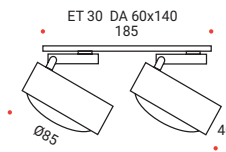

Nubixx Twin Halbeinbauspot

355° dreh-, 90° schwenkbar, dimmbar, IP20, Casambi optional

2x 12W / 230V, 2x 690lm², 2700K, >90 CRI, Abstrahlwinkel 70°

9-282-27-1	weiß	461,34 €	549,00 €¹⁾
9-282-27-2	schwarz	461,34 €	549,00 €¹⁾
9-282-27-3	chrom	461,34 €	549,00 €¹⁾

2x 12W / 230V, 2x 760lm², 3000K, >90 CRI, Abstrahlwinkel 70°

9-282-31-1	weiß	461,34 €	549,00 €¹⁾
9-282-31-2	schwarz	461,34 €	549,00 €¹⁾
9-282-31-3	chrom	461,34 €	549,00 €¹⁾