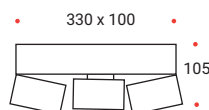

Noxx 3 Aufbauspot

355° dreh-, 90° schwenkbar, dimmbar, IP20

3x 10W / 230V / 500mA, 3x 680lm²⁾, 2700K, >92 CRI, Abstrahlwinkel 32°

1-310-27-1	weiß	377,73 €	449,50 €¹⁾
1-310-27-2	schwarz	377,73 €	449,50 €¹⁾

3x 10W / 230V / 500mA, 3x 750lm²⁾, 3000K, >92 CRI, Abstrahlwinkel 32°

1-310-30-1	weiß	377,73 €	449,50 €¹⁾
1-310-30-2	schwarz	377,73 €	449,50 €¹⁾