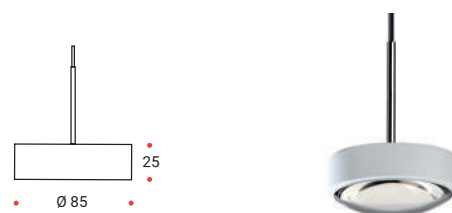

12W/230V, 760lm², 3000K, >90 CRI, Abstrahlwinkel 80°

1-580-31-1	weiß	242,86 €	289,00 €¹⁾
1-580-31-2	schwarz	242,86 €	289,00 €¹⁾
1-580-31-3	chrom	242,86 €	289,00 €¹⁾

Fly Glas Pendel, dimmbar, IP20

12W/230V, 690lm², 2700K, >90 CRI, Abstrahlwinkel 80°

1-585-27-1	weiß	318,49 €	379,00 €¹⁾
1-585-27-2	schwarz	318,49 €	379,00 €¹⁾

12W/230V, 760lm², 3000K, >90 CRI, Abstrahlwinkel 80°

1-585-31-1	weiß	318,49 €	379,00 €¹⁾
1-585-31-2	schwarz	318,49 €	379,00 €¹⁾

Nubixx Glas Pendel, dimmbar, IP20

12W/230V, 690lm², 2700K, >90 CRI, Abstrahlwinkel 70°

1-553-27-2	schwarz	284,87 €	339,00 €¹⁾
1-553-27-3	chrom	284,87 €	339,00 €¹⁾

12W/230V, 760lm², 3000K, >90 CRI, Abstrahlwinkel 70°

1-553-31-2	schwarz	284,87 €	339,00 €¹⁾
1-553-31-3	chrom	284,87 €	339,00 €¹⁾

Saxx Pendel, dimmbar, IP20

8W/230V, 550lm², 2700K, >90 CRI, Abstrahlwinkel 360°

1-590-27-0	clear	268,07 €	319,00 €¹⁾
1-590-27-1	frost	268,07 €	319,00 €¹⁾

8W/230V, 550lm², 2700K, >90 CRI, Abstrahlwinkel mit Reflektor 35°

1-590-27-2	midnight	284,87 €	339,00 €¹⁾

8W/230V, 610lm², 3000K, >90 CRI, Abstrahlwinkel 360°

1-590-31-0	clear	268,07 €	319,00 €¹⁾
1-590-31-1	frost	268,07 €	319,00 €¹⁾

8W/230V, 610lm², 3000K, >90 CRI, Abstrahlwinkel mit Reflektor 35°

1-590-31-2	midnight	284,87 €	339,00 €¹⁾

Bugsy Pendel

230V, G9 (ohne Leuchtmittel), dimmbar, IP20

1-966-10-3	weiß	133,61 €	159,00 €¹⁾
1-966-02-3	schwarz	133,61 €	159,00 €¹⁾