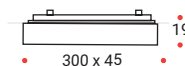

One Systempanel

dimmbar, IP20

9W / 230V, 737lm², 2700K, >90 CRI, Abstrahlwinkel breitstrahlend

1-530-27-1	weiß	226,05 €	269,00 €¹⁾
1-530-27-2	schwarz	226,05 €	269,00 €¹⁾
1-530-27-3	chrom	226,05 €	269,00 €¹⁾

9W / 230V, 900lm², 3000K, >90 CRI, Abstrahlwinkel breitstrahlend

1-530-30-1	weiß	226,05 €	269,00 €¹⁾
1-530-30-2	schwarz	226,05 €	269,00 €¹⁾
1-530-30-3	chrom	226,05 €	269,00 €¹⁾