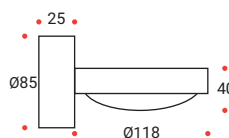

Wandleuchten

Fly Wandleuchte (Aufbau)

drehbar, dimmbar, IP20, Casambi optional

8W, 550lm², 2700K, >90 CRI, Abstrahlwinkel 80°

1-301-27-1	weiß	293,28 €	349,00 €¹⁾
1-301-27-2	schwarz	293,28 €	349,00 €¹⁾
1-301-27-3	chrom	293,28 €	349,00 €¹⁾

8W, 610lm², 3000K, >90 CRI, Abstrahlwinkel 80°

1-301-31-1	weiß	293,28 €	349,00 €¹⁾
1-301-31-2	schwarz	293,28 €	349,00 €¹⁾
1-301-31-3	chrom	293,28 €	349,00 €¹⁾