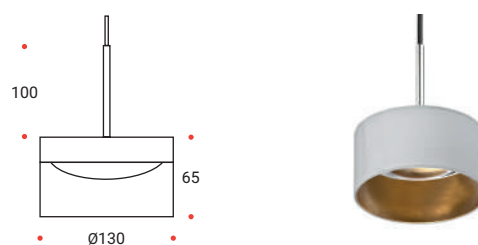

12W/230V, 760lm², 3000K, >90 CRI, Abstrahlwinkel 80°

1-580-31-1	weiß	242,86 €	289,00 €¹⁾
1-580-31-2	schwarz	242,86 €	289,00 €¹⁾
1-580-31-3	chrom	242,86 €	289,00 €¹⁾

Fly Glas Pendel, dimmbar, IP20

12W/230V, 690lm², 2700K, >90 CRI, Abstrahlwinkel 80°

1-585-27-1	weiß	318,49 €	379,00 €¹⁾
1-585-27-2	schwarz	318,49 €	379,00 €¹⁾

12W/230V, 760lm², 3000K, >90 CRI, Abstrahlwinkel 80°

1-585-31-1	weiß	318,49 €	379,00 €¹⁾
1-585-31-2	schwarz	318,49 €	379,00 €¹⁾

Nubixx Glas Pendel, dimmbar, IP20

12W/230V, 690lm², 2700K, >90 CRI, Abstrahlwinkel 70°

1-553-27-2	schwarz	284,87 €	339,00 €¹⁾
1-553-27-3	chrom	284,87 €	339,00 €¹⁾

12W/230V, 760lm², 3000K, >90 CRI, Abstrahlwinkel 70°

1-553-31-2	schwarz	284,87 €	339,00 €¹⁾
1-553-31-3	chrom	284,87 €	339,00 €¹⁾

Saxx Pendel, dimmbar, IP20

8W/230V, 550lm², 2700K, >90 CRI, Abstrahlwinkel 360°

1-590-27-0	clear	268,07 €	319,00 €¹⁾
1-590-27-1	frost	268,07 €	319,00 €¹⁾

8W/230V, 550lm², 2700K, >90 CRI, Abstrahlwinkel mit Reflektor 35°

1-590-27-2	midnight	284,87 €	339,00 €¹⁾

8W/230V, 610lm², 3000K, >90 CRI, Abstrahlwinkel 360°

1-590-31-0	clear	268,07 €	319,00 €¹⁾
1-590-31-1	frost	268,07 €	319,00 €¹⁾

8W/230V, 610lm², 3000K, >90 CRI, Abstrahlwinkel mit Reflektor 35°

1-590-31-2	midnight	284,87 €	339,00 €¹⁾

Bugsy Pendel

230V, G9 (ohne Leuchtmittel), dimmbar, IP20

1-966-10-3	weiß	133,61 €	159,00 €¹⁾
1-966-02-3	schwarz	133,61 €	159,00 €¹⁾