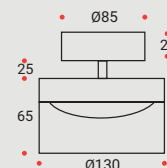

12W / 230V, 760lm², 3000K, >90 CRI, Abstrahlwinkel 80°

9-581-31-1	weiß	301,68 €	359,00 €¹⁾
9-581-31-2	schwarz	301,68 €	359,00 €¹⁾
9-581-31-3	chrom	301,68 €	359,00 €¹⁾

Fly Aufbauspot, schwenkbar

30° schwenkbar, dimmbar, IP20, Casambi optional

12W / 230V, 690lm², 2700K, >90 CRI, Abstrahlwinkel 80°

8-580-27-1	weiß	301,68 €	359,00 €¹⁾
8-580-27-2	schwarz	301,68 €	359,00 €¹⁾
8-580-27-3	chrom	301,68 €	359,00 €¹⁾

12W / 230V, 760lm², 3000K, >90 CRI, Abstrahlwinkel 80°

8-580-31-1	weiß	301,68 €	359,00 €¹⁾
8-580-31-2	schwarz	301,68 €	359,00 €¹⁾
8-580-31-3	chrom	301,68 €	359,00 €¹⁾

Fly Halbeinbauspot, schwenkbar

30° schwenkbar, dimmbar, IP20, Casambi optional

12W / 230V, 690lm², 2700K, >90 CRI, Abstrahlwinkel 80°

9-580-27-1	weiß	293,28 €	349,00 €¹⁾
9-580-27-2	schwarz	293,28 €	349,00 €¹⁾
9-580-27-3	chrom	293,28 €	349,00 €¹⁾

12W / 230V, 760lm², 3000K, >90 CRI, Abstrahlwinkel 80°

9-580-31-1	weiß	293,28 €	349,00 €¹⁾
9-580-31-2	schwarz	293,28 €	349,00 €¹⁾
9-580-31-3	chrom	293,28 €	349,00 €¹⁾

Fly Glas Aufbauspot

30° schwenkbar, dimmbar, IP20, Casambi optional

12W / 230V, 690lm², 2700K, >90 CRI, Abstrahlwinkel 80°

8-586-27-1	weiß/gold	368,90 €	439,00 €¹⁾
8-586-27-2	schwarz/gold	368,90 €	439,00 €¹⁾

12W / 230V, 760lm², 3000K, >90 CRI, Abstrahlwinkel 80°

8-586-31-1	weiß/gold	368,90 €	439,00 €¹⁾
8-586-31-2	schwarz/gold	368,90 €	439,00 €¹⁾