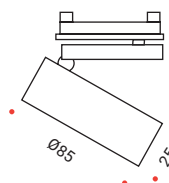

mit Prismenscheibe, Abstrahlwinkel breitstrahlend
12W / 230V, 690lm²⁾, 2700K, >90 CRI

1-512-27-1	weiß	284,87 €	339,00 €¹⁾
1-512-27-2	schwarz	284,87 €	339,00 €¹⁾
1-512-27-3	chrom	284,87 €	339,00 €¹⁾

12W / 230V, 760lm²⁾, 3000K, >90 CRI

1-512-31-1	weiß	284,87 €	339,00 €¹⁾
1-512-31-2	schwarz	284,87 €	339,00 €¹⁾
1-512-31-3	chrom	284,87 €	339,00 €¹⁾