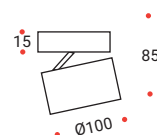

Noxx Air Aufbauspot

355° dreh-, 90° schwenkbar, dimmbar, IP20

13.6W / 230V / 500mA, 760lm², 2700K, >90 CRI, Abstrahlwinkel 35°

1-111-27-1	weiß	167,23 €	199,00 €¹⁾
1-111-27-2	schwarz	167,23 €	199,00 €¹⁾
1-111-27-4	messing	184,03 €	219,00 €¹⁾
1-111-27-9	titan	184,033 €	219,00 €¹⁾