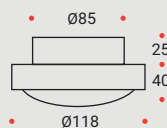

12W / 230V, 760lm², 3000K, >90 CRI, Abstrahlwinkel 80°

9-581-31-1	weiß	301,68 €	359,00 €¹⁾
9-581-31-2	schwarz	301,68 €	359,00 €¹⁾
9-581-31-3	chrom	301,68 €	359,00 €¹⁾

Fly Aufbauspot, schwenkbar

30° schwenkbar, dimmbar, IP20, Casambi optional

12W / 230V, 690lm², 2700K, >90 CRI, Abstrahlwinkel 80°

8-580-27-1	weiß	301,68 €	359,00 €¹⁾
8-580-27-2	schwarz	301,68 €	359,00 €¹⁾
8-580-27-3	chrom	301,68 €	359,00 €¹⁾

12W / 230V, 760lm², 3000K, >90 CRI, Abstrahlwinkel 80°

8-580-31-1	weiß	301,68 €	359,00 €¹⁾
8-580-31-2	schwarz	301,68 €	359,00 €¹⁾
8-580-31-3	chrom	301,68 €	359,00 €¹⁾

Fly Halbeinbauspot, schwenkbar

30° schwenkbar, dimmbar, IP20, Casambi optional

12W / 230V, 690lm², 2700K, >90 CRI, Abstrahlwinkel 80°

9-580-27-1	weiß	293,28 €	349,00 €¹⁾
9-580-27-2	schwarz	293,28 €	349,00 €¹⁾
9-580-27-3	chrom	293,28 €	349,00 €¹⁾

12W / 230V, 760lm², 3000K, >90 CRI, Abstrahlwinkel 80°

9-580-31-1	weiß	293,28 €	349,00 €¹⁾
9-580-31-2	schwarz	293,28 €	349,00 €¹⁾
9-580-31-3	chrom	293,28 €	349,00 €¹⁾

Fly Glas Aufbauspot

30° schwenkbar, dimmbar, IP20, Casambi optional

12W / 230V, 690lm², 2700K, >90 CRI, Abstrahlwinkel 80°

8-586-27-1	weiß/gold	368,90 €	439,00 €¹⁾
8-586-27-2	schwarz/gold	368,90 €	439,00 €¹⁾

12W / 230V, 760lm², 3000K, >90 CRI, Abstrahlwinkel 80°

8-586-31-1	weiß/gold	368,90 €	439,00 €¹⁾
8-586-31-2	schwarz/gold	368,90 €	439,00 €¹⁾