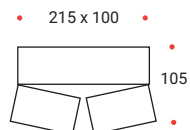

Decken- und Wandleuchten

Noxx 2 Aufbauspot

355° dreh-, 90° schwenkbar, dimmbar, IP20

2x 10W / 230V / 500mA, 2x 680lm²⁾, 2700K, >92 CRI, Abstrahlwinkel 32°

1-210-27-1	weiß	248,32 €	295,50 €¹⁾
1-210-27-2	schwarz	248,32 €	295,50 €¹⁾

2x 10W / 230V / 500mA, 2x 750lm²⁾, 3000K, >92 CRI, Abstrahlwinkel 32°

1-210-30-1	weiß	248,32 €	295,50 €¹⁾
1-210-30-2	schwarz	248,32 €	295,50 €¹⁾

Dim to warm,

2x 14W / 230V / 350mA, 2x 980lm²⁾, 1800 - 2700K, >92 CRI, Abstrahlwinkel 32°

1-214-27-1	weiß	251,68 €	299,50 €¹⁾
1-214-27-2	schwarz	251,68 €	299,50 €¹⁾