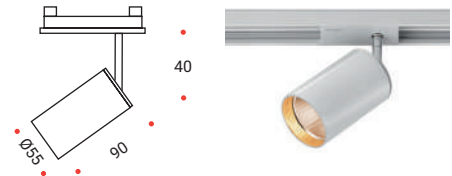

Lenxx fix Systemspot

dimmbar, IP20

8W / 230V, 550lm², 2700K, >90 CRI, Abstrahlwinkel 35°

1-501-27-1	L: Glas glänzend weiß gold / A: weiß	234,45 €	279,00 €¹⁾
1-501-27-3	L: Glas glänzend weiß gold / A: chrom	234,45 €	279,00 €¹⁾
1-501-27-2	L: Glas glänzend schwarz / A: schwarz	234,45 €	279,00 €¹⁾

8W / 230V, 610lm², 3000K, >90 CRI, Abstrahlwinkel 35°

1-501-31-1	L: Glas glänzend weiß gold / A: weiß	234,45 €	279,00 €¹⁾
1-501-31-3	L: Glas glänzend weiß gold / A: chrom	234,45 €	279,00 €¹⁾
1-501-31-2	L: Glas glänzend schwarz / A: schwarz	234,45 €	279,00 €¹⁾

8W / 230V, 550lm², 2700K, >90 CRI, Abstrahlwinkel 180°

1-502-27-1	L: Glas weiß matt / A: weiß	234,45 €	279,00 €¹⁾
1-502-27-3	L: Glas weiß matt / A: chrom	234,45 €	279,00 €¹⁾

8W / 230V, 610lm², 3000K, >90 CRI, Abstrahlwinkel 180°

1-502-31-1	L: Glas weiß matt / A: weiß	234,45 €	279,00 €¹⁾
1-502-31-3	L: Glas weiß matt / A: chrom	234,45 €	279,00 €¹⁾

8W / 230V, 550lm², 2700K, >90 CRI, Abstrahlwinkel 35°

1-503-27-1	L: Alu weiß matt / A: weiß	200,84 €	239,00 €¹⁾
1-503-27-2	L: Alu schwarz matt / A: schwarz	200,84 €	239,00 €¹⁾
1-503-27-3	L: Alu chrom / A: chrom	200,84 €	239,00 €¹⁾

8W / 230V, 610lm², 3000K, >90 CRI, Abstrahlwinkel 35°

1-503-31-1	L: Alu weiß matt / A: weiß	200,84 €	239,00 €¹⁾
1-503-31-2	L: Alu schwarz matt / A: schwarz	200,84 €	239,00 €¹⁾
1-503-31-3	L: Alu chrom / A: chrom	200,84 €	239,00 €¹⁾

L: Leuchte / A: Adapter