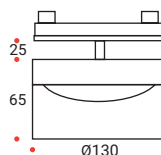

Fly Glas Systemspot

30° schwenkbar, dimmbar, IP20, Abstrahlwinkel 80°

12W / 230V, 690lm²⁾, 2700K, >90 CRI

1-586-27-1	weiß/gold	368,90 €	439,00 €¹⁾
1-586-27-2	schwarz/gold	368,90 €	439,00 €¹⁾

12W / 230V, 760lm²⁾, 3000K, >90 CRI

1-586-31-1	weiß/gold	368,90 €	439,00 €¹⁾
1-586-31-2	schwarz/gold	368,90 €	439,00 €¹⁾