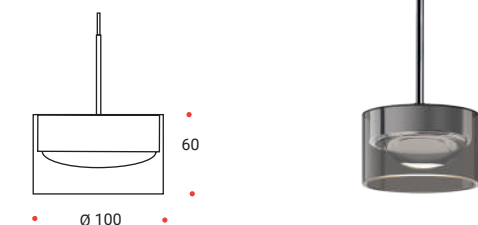

12W/230V, 760lm², 3000K, >90 CRI, Abstrahlwinkel 80°

1-580-31-1	weiß	242,86 €	289,00 €¹⁾
1-580-31-2	schwarz	242,86 €	289,00 €¹⁾
1-580-31-3	chrom	242,86 €	289,00 €¹⁾

Fly Glas Pendel, dimmbar, IP20

12W/230V, 690lm², 2700K, >90 CRI, Abstrahlwinkel 80°

1-585-27-1	weiß	318,49 €	379,00 €¹⁾
1-585-27-2	schwarz	318,49 €	379,00 €¹⁾

12W/230V, 760lm², 3000K, >90 CRI, Abstrahlwinkel 80°

1-585-31-1	weiß	318,49 €	379,00 €¹⁾
1-585-31-2	schwarz	318,49 €	379,00 €¹⁾

Nubixx Glas Pendel, dimmbar, IP20

12W/230V, 690lm², 2700K, >90 CRI, Abstrahlwinkel 70°

1-553-27-2	schwarz	284,87 €	339,00 €¹⁾
1-553-27-3	chrom	284,87 €	339,00 €¹⁾

12W/230V, 760lm², 3000K, >90 CRI, Abstrahlwinkel 70°

1-553-31-2	schwarz	284,87 €	339,00 €¹⁾
1-553-31-3	chrom	284,87 €	339,00 €¹⁾

Saxx Pendel, dimmbar, IP20

8W/230V, 550lm², 2700K, >90 CRI, Abstrahlwinkel 360°

1-590-27-0	clear	268,07 €	319,00 €¹⁾
1-590-27-1	frost	268,07 €	319,00 €¹⁾

8W/230V, 550lm², 2700K, >90 CRI, Abstrahlwinkel mit Reflektor 35°

1-590-27-2	midnight	284,87 €	339,00 €¹⁾

8W/230V, 610lm², 3000K, >90 CRI, Abstrahlwinkel 360°

1-590-31-0	clear	268,07 €	319,00 €¹⁾
1-590-31-1	frost	268,07 €	319,00 €¹⁾

8W/230V, 610lm², 3000K, >90 CRI, Abstrahlwinkel mit Reflektor 35°

1-590-31-2	midnight	284,87 €	339,00 €¹⁾

Bugsy Pendel

230V, G9 (ohne Leuchtmittel), dimmbar, IP20

1-966-10-3	weiß	133,61 €	159,00 €¹⁾
1-966-02-3	schwarz	133,61 €	159,00 €¹⁾