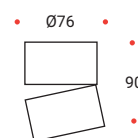

Decken- und Wandleuchten

Optionen für Noxx Mini 1,2 und Noxx Mini 1 Halbeinbau

6-900-15-1	Casambi-Modul	108,82 €	129,50 €¹⁾
6-215-50-3	Dali-Konverter für Noxx Mini 1	56,72 €	67,50 €¹⁾
6-215-60-3	Dali-Konverter für Noxx Mini 1 Halbeinbau	56,72 €	67,50 €¹⁾
6-215-25-2	Dali-Konverter für Noxx Mini 2	56,72 €	67,50 €¹⁾
8-215-075-5	Wabenraster	12,90 €	15,35 €¹⁾
8-215-075-1	Reflektor 24°	4,62 €	5,50 €¹⁾
8-215-075-3	Reflektor 48°	4,62 €	5,50 €¹⁾
02-215-05-x	Abblendronde in gold, silber oder RAL-Ton	15,55 €	18,50 €¹⁾

Noxx Mini 1 Aufbauspot

355° dreh-, 90° schwenkbar, dimmbar, IP20

7W / 230V / 350mA, 550lm²⁾, 2700K, >92 CRI, Abstrahlwinkel 32°

1-107-27-1	weiß	134,03 €	159,50 €¹⁾
1-107-27-2	schwarz	134,03 €	159,50 €¹⁾
1-107-27-4	messing	175,63 €	209,00 €¹⁾
1-107-27-6	messing-gebürstet	175,63 €	209,00 €¹⁾
1-107-27-5	roségold	175,63 €	209,00 €¹⁾
1-107-27-9	titan	175,63 €	209,00 €¹⁾