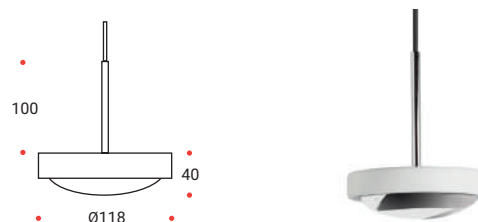

12W/230V, 760lm², 3000K, >90 CRI, Abstrahlwinkel 80°

1-580-31-1	weiß	242,86 €	289,00 €¹⁾
1-580-31-2	schwarz	242,86 €	289,00 €¹⁾
1-580-31-3	chrom	242,86 €	289,00 €¹⁾

Fly Glas Pendel, dimmbar, IP20

12W/230V, 690lm², 2700K, >90 CRI, Abstrahlwinkel 80°

1-585-27-1	weiß	318,49 €	379,00 €¹⁾
1-585-27-2	schwarz	318,49 €	379,00 €¹⁾

12W/230V, 760lm², 3000K, >90 CRI, Abstrahlwinkel 80°

1-585-31-1	weiß	318,49 €	379,00 €¹⁾
1-585-31-2	schwarz	318,49 €	379,00 €¹⁾

Nubixx Glas Pendel, dimmbar, IP20

12W/230V, 690lm², 2700K, >90 CRI, Abstrahlwinkel 70°

1-553-27-2	schwarz	284,87 €	339,00 €¹⁾
1-553-27-3	chrom	284,87 €	339,00 €¹⁾

12W/230V, 760lm², 3000K, >90 CRI, Abstrahlwinkel 70°

1-553-31-2	schwarz	284,87 €	339,00 €¹⁾
1-553-31-3	chrom	284,87 €	339,00 €¹⁾

Saxx Pendel, dimmbar, IP20

8W/230V, 550lm², 2700K, >90 CRI, Abstrahlwinkel 360°

1-590-27-0	clear	268,07 €	319,00 €¹⁾
1-590-27-1	frost	268,07 €	319,00 €¹⁾

8W/230V, 550lm², 2700K, >90 CRI, Abstrahlwinkel mit Reflektor 35°

1-590-27-2	midnight	284,87 €	339,00 €¹⁾

8W/230V, 610lm², 3000K, >90 CRI, Abstrahlwinkel 360°

1-590-31-0	clear	268,07 €	319,00 €¹⁾
1-590-31-1	frost	268,07 €	319,00 €¹⁾

8W/230V, 610lm², 3000K, >90 CRI, Abstrahlwinkel mit Reflektor 35°

1-590-31-2	midnight	284,87 €	339,00 €¹⁾

Bugsy Pendel

230V, G9 (ohne Leuchtmittel), dimmbar, IP20

1-966-10-3	weiß	133,61 €	159,00 €¹⁾
1-966-02-3	schwarz	133,61 €	159,00 €¹⁾