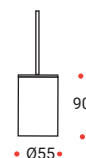

Lenxx Pendel

dimmbar, IP20

8W/230V, 550lm²⁾, 2700K, >90 CRI, Abstrahlwinkel 35°

1-564-27-1	Glas glänzend weiß gold	183,19 €	218,00 €¹⁾
1-562-27-2	Glas glänzend schwarz gold	183,19 €	218,00 €¹⁾
1-568-27-3	Alu weiß matt	183,19 €	218,00 €¹⁾
1-569-27-2	Alu schwarz matt	183,19 €	218,00 €¹⁾
1-563-27-3	Alu chrom	183,19 €	218,00 €¹⁾

8W/230V, 610lm²⁾, 3000K, >90 CRI, Abstrahlwinkel 35°

1-564-31-1	Glas glänzend weiß gold	183,19 €	218,00 €¹⁾
1-562-31-2	Glas glänzend schwarz gold	183,19 €	218,00 €¹⁾
1-568-31-3	Alu weiß matt	183,19 €	218,00 €¹⁾
1-569-31-2	Alu schwarz matt	183,19 €	218,00 €¹⁾
1-563-31-3	Alu chrom	183,19 €	218,00 €¹⁾