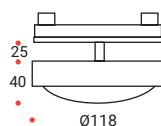

Fly Systemspot

mit Glaslinse, Abstrahlwinkel 80°
30° schwenkbar, dimmbar, IP20

12W / 230V, 690lm²⁾, 2700K, >90 CRI

1-581-27-1	weiß	293,28 €	349,00 €¹⁾
1-581-27-2	schwarz	293,28 €	349,00 €¹⁾
1-581-27-3	chrom	293,28 €	349,00 €¹⁾

12W / 230V, 760lm²⁾, 3000K, >90 CRI

1-581-31-1	weiß	293,28 €	349,00 €¹⁾
1-581-31-2	schwarz	293,28 €	349,00 €¹⁾
1-581-31-3	chrom	293,28 €	349,00 €¹⁾