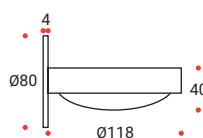

Fly Wandleuchte (Halbeinbau)

drehbar, dimmbar, IP20, Casambi optional

8W, 550lm², 2700K, >90 CRI, Abstrahlwinkel 80°

1-300-27-1	weiß	276,47 €	329,00 €¹⁾
1-300-27-2	schwarz	276,47 €	329,00 €¹⁾
1-300-27-3	chrom	276,47 €	329,00 €¹⁾

8W, 610lm², 3000K, >90 CRI, Abstrahlwinkel 80°

1-300-31-1	weiß	276,47 €	329,00 €¹⁾
1-300-31-2	schwarz	276,47 €	329,00 €¹⁾
1-300-31-3	chrom	276,47 €	329,00 €¹⁾