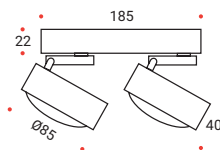

Nubixx Twin Aufbauspot

355° dreh-, 90° schwenkbar, dimmbar, IP20, Casambi optional

2x 12W / 230V, 2x 690lm², 2700K, >90 CRI, Abstrahlwinkel 70°

8-282-27-1	weiß	528,57 €	629,00 €¹⁾
8-282-27-2	schwarz	528,57 €	629,00 €¹⁾
8-282-27-3	chrom	528,57 €	629,00 €¹⁾

2x 12W / 230V, 2x 760lm², 3000K, >90 CRI, Abstrahlwinkel 70°

8-282-31-1	weiß	528,57 €	629,00 €¹⁾
8-282-31-2	schwarz	528,57 €	629,00 €¹⁾
8-282-31-3	chrom	528,57 €	629,00 €¹⁾