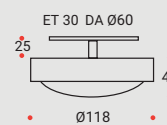

12W / 230V, 760lm², 3000K, >90 CRI, Abstrahlwinkel 80°

9-581-31-1	weiß	301,68 €	359,00 €¹⁾
9-581-31-2	schwarz	301,68 €	359,00 €¹⁾
9-581-31-3	chrom	301,68 €	359,00 €¹⁾

Fly Aufbauspot, schwenkbar

30° schwenkbar, dimmbar, IP20, Casambi optional

12W / 230V, 690lm², 2700K, >90 CRI, Abstrahlwinkel 80°

8-580-27-1	weiß	301,68 €	359,00 €¹⁾
8-580-27-2	schwarz	301,68 €	359,00 €¹⁾
8-580-27-3	chrom	301,68 €	359,00 €¹⁾

12W / 230V, 760lm², 3000K, >90 CRI, Abstrahlwinkel 80°

8-580-31-1	weiß	301,68 €	359,00 €¹⁾
8-580-31-2	schwarz	301,68 €	359,00 €¹⁾
8-580-31-3	chrom	301,68 €	359,00 €¹⁾

Fly Halbeinbauspot, schwenkbar

30° schwenkbar, dimmbar, IP20, Casambi optional

12W / 230V, 690lm², 2700K, >90 CRI, Abstrahlwinkel 80°

9-580-27-1	weiß	293,28 €	349,00 €¹⁾
9-580-27-2	schwarz	293,28 €	349,00 €¹⁾
9-580-27-3	chrom	293,28 €	349,00 €¹⁾

12W / 230V, 760lm², 3000K, >90 CRI, Abstrahlwinkel 80°

9-580-31-1	weiß	293,28 €	349,00 €¹⁾
9-580-31-2	schwarz	293,28 €	349,00 €¹⁾
9-580-31-3	chrom	293,28 €	349,00 €¹⁾

Fly Glas Aufbauspot

30° schwenkbar, dimmbar, IP20, Casambi optional

12W / 230V, 690lm², 2700K, >90 CRI, Abstrahlwinkel 80°

8-586-27-1	weiß/gold	368,90 €	439,00 €¹⁾
8-586-27-2	schwarz/gold	368,90 €	439,00 €¹⁾

12W / 230V, 760lm², 3000K, >90 CRI, Abstrahlwinkel 80°

8-586-31-1	weiß/gold	368,90 €	439,00 €¹⁾
8-586-31-2	schwarz/gold	368,90 €	439,00 €¹⁾