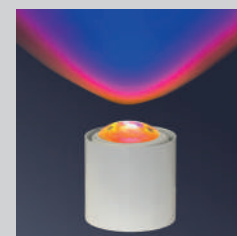

## Zubehör für die Leuchterserie Fly

Dichro-Glasfarbfilter Durchm. 70mm, werkzeuglos einzusetzen

0-581-00 Dichro-Glasfarbfilter	19,32 €	23,50 € <sup>1)</sup>
--------------------------------	---------	-----------------------