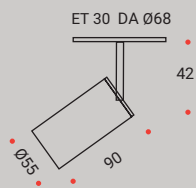

L: Leuchte / B: Baldachin
/ D: Deckenplatte