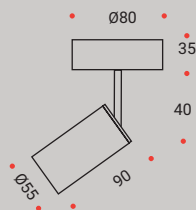

Decken- und Wandleuchten

Lenxx Aufbauspot

355° dreh-, 90° schwenkbar, Baldachin Aluminium gefräst,
dimmbar, IP20, Casambi optional

8W / 230V, 550lm², 2700K, >90 CRI, Abstrahlwinkel 35°

8-524-27-1	L: Glas glänzend weiß gold/ B: weiß	242,86 €	289,00 €¹⁾
8-522-27-2	L: Glas glänzend schwarz/ B: schwarz	242,86 €	289,00 €¹⁾

8W / 230V, 610lm², 3000K, >90 CRI, Abstrahlwinkel 35°

8-524-31-1	L: Glas glänzend weiß gold/ B: weiß	242,86 €	289,00 €¹⁾
8-522-31-2	L: Glas glänzend schwarz/ B: schwarz	242,86 €	289,00 €¹⁾

8W / 230V, 550lm², 2700K, >90 CRI, Abstrahlwinkel 360°

8-527-27-1	L: Glas weiß matt / B: weiß	242,86 €	289,00 €¹⁾

8W / 230V, 610lm², 3000K, >90 CRI, Abstrahlwinkel 360°

8-527-31-1	L: Glas weiß matt / B: weiß	242,86 €	289,00 €¹⁾

8W / 230V, 550lm², 2700K, >90 CRI, Abstrahlwinkel 35°

8-528-27-1	L: Alu weiß matt / B: weiß	226,05 €	269,00 €¹⁾
8-529-27-2	L: Alu schwarz matt / B: schwarz	226,05 €	269,00 €¹⁾
8-523-27-3	L: Alu chrom / B: chrom	226,05 €	269,00 €¹⁾

8W / 230V, 610lm², 3000K, >90 CRI, Abstrahlwinkel 35°

8-528-31-1	L: Alu weiß matt / B: weiß	226,05 €	269,00 €¹⁾
8-529-31-2	L: Alu schwarz matt / B: schwarz	226,05 €	269,00 €¹⁾
8-523-31-3	L: Alu chrom / B: chrom	226,05 €	269,00 €¹⁾

Lenxx Halbeinbauspot

355° dreh-, 90° schwenkbar, dimmbar, IP20, Casambi optional

8W / 230V, 550lm², 2700K, >90 CRI, Abstrahlwinkel 35°

9-524-27-1	L: Glas glänzend weiß gold / D: weiß	217,65 €	259,00 €¹⁾
9-522-27-2	L: Glas glänzend schwarz / D: schwarz	217,65 €	259,00 €¹⁾

8W / 230V, 610lm², 3000K, >90 CRI, Abstrahlwinkel 35°

9-524-31-1	L: Glas glänzend weiß gold / D: weiß	217,65 €	259,00 €¹⁾
9-522-31-2	L: Glas glänzend schwarz / D: schwarz	217,65 €	259,00 €¹⁾

8W / 230V, 550lm², 2700K, >90 CRI, Abstrahlwinkel 360°

9-527-27-1	L: Glas weiß matt / D: weiß	217,65 €	259,00 €¹⁾

8W / 230V, 610lm², 3000K, >90 CRI, Abstrahlwinkel 360°

9-527-31-1	L: Glas weiß matt / D: weiß	217,65 €	259,00 €¹⁾

8W / 230V, 550lm², 2700K, >90 CRI, Abstrahlwinkel 35°

9-528-27-1	L: Alu weiß matt / D: weiß	200,84 €	239,00 €¹⁾
9-529-27-2	L: Alu schwarz matt / D: schwarz	200,84 €	239,00 €¹⁾
9-523-27-3	L: Alu chrom / D: chrom	200,84 €	239,00 €¹⁾

8W / 230V, 610lm², 3000K, >90 CRI, Abstrahlwinkel 35°

9-528-31-1	L: Alu weiß matt / D: weiß	200,84 €	239,00 €¹⁾
9-529-31-2	L: Alu schwarz matt / D: schwarz	200,84 €	239,00 €¹⁾
9-523-31-3	L: Alu chrom / D: chrom	200,84 €	239,00 €¹⁾