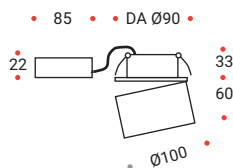

Noxx 1 Halbeinbauspot

355° dreh-, 90° schwenkbar, dimmbar, IP20

10W / 230V / 500mA, 680lm²⁾, 2700K, >92 CRI, Abstrahlwinkel 32°

1-010-27-1	weiß	139,07 €	165,50 €¹⁾
1-010-27-2	schwarz	139,07 €	165,50 €¹⁾

10W / 230V / 500mA, 750lm²⁾, 3000K, >92 CRI, Abstrahlwinkel 32°

1-010-30-1	weiß	139,07 €	165,50 €¹⁾
1-010-30-2	schwarz	139,07 €	165,50 €¹⁾

Dim to warm

14W / 230V / 350mA, 980lm²⁾, 1800 - 2700K, >92 CRI, Abstrahlwinkel 32°

1-014-27-1	weiß	139,07 €	165,50 €¹⁾
1-014-27-2	schwarz	139,07 €	165,50 €¹⁾