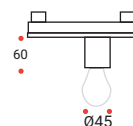

Bulb Systemleuchte

E27 / 230V, dimmbar, IP20 (ohne Leuchtmittel)

1-500-01-1	weiß	108,40 €	129,00 €¹⁾
1-500-01-2	schwarz	108,40 €	129,00 €¹⁾
1-500-01-3	chrom	108,40 €	129,00 €¹⁾