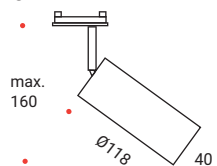

One Night Systemspot

GU10/ 230V, (ohne Leuchtmittel), 355° dreh-, 90° schwenkbar, dimmbar, IP20

1-541-01-1	weiß	125,63 €	149,50 €¹⁾
1-541-01-2	schwarz	125,63 €	149,50 €¹⁾
1-541-01-3	chrom	125,63 €	149,50 €¹⁾