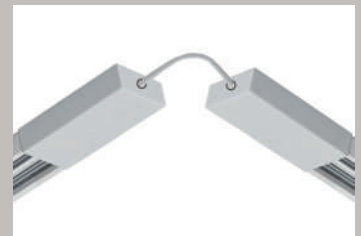

Flex-Verbinder

2x H: 20 mm, B: 45 mm, L: 115 mm

4-450-00-1	weiß	167,65 €	199,50 €¹⁾
4-450-00-2	schwarz	167,65 €	199,50 €¹⁾
4-450-00-3	chrom	167,65 €	199,50 €¹⁾

Einspeisung optional (Bestell-Nr .....-E)