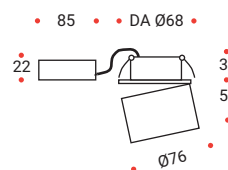

Noxx Mini 1 Halbeinbauspot

355° dreh-, 90° schwenkbar, dimmbar, IP20

7W / 230V / 350mA, 550lm²⁾, 2700K, >92 CRI, Abstrahlwinkel 32°

1-007-27-1	weiß	108,82 €	129,50 €¹⁾
1-007-27-2	schwarz	108,82 €	129,50 €¹⁾

7W / 230V / 350mA, 610lm²⁾, 3000K, >92 CRI, Abstrahlwinkel 32°

1-007-30-1	weiß	108,82 €	129,50 €¹⁾
1-007-30-2	schwarz	108,82 €	129,50 €¹⁾