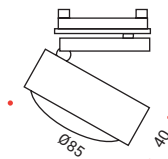

Nubix Systemspot

355° dreh-, 90° schwenkbar, dimmbar, IP20

mit Glaslinse, Abstrahlwinkel 70°
12W / 230V, 690lm²⁾, 2700K, >90 CRI

1-511-27-1	weiß	284,87 €	339,00 €¹⁾
1-511-27-2	schwarz	284,87 €	339,00 €¹⁾
1-511-27-3	chrom	284,87 €	339,00 €¹⁾

12W / 230V, 760lm²⁾, 3000K, >90 CRI

1-511-31-1	weiß	284,87 €	339,00 €¹⁾
1-511-31-2	schwarz	284,87 €	339,00 €¹⁾
1-511-31-3	chrom	284,87 €	339,00 €¹⁾