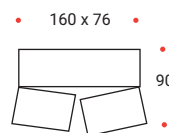

## Noxx Mini 2 Aufbauspot

355° dreh-, 90° schwenkbar, dimmbar, IP20

2x 7W / 230V / 350mA, 2x 550lm<sup>2)</sup>, 2700K, >92 CRI, Abstrahlwinkel 32°

1-207-27-1	weiß	229,00 €	272,50 € <sup>1)</sup>
1-207-27-2	schwarz	229,00 €	272,50 € <sup>1)</sup>