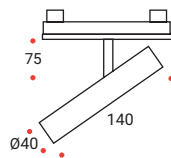

Spots für TRlvario® Magnetsystem 230V / 1~Phasig

Gallery Systemspot

355° dreh-, 90° schwenkbar, dimmbar, IP20
inkl. goldfabigem Reflektor und Wabenfilter

8.8W / 230V, 520lm², 2700K, >90 CRI, Abstrahlwinkel 33°

1-542-27-1	weiß	167,23 €	199,00 €¹⁾
1-542-27-2	schwarz	167,23 €	199,00 €¹⁾

8.8W / 230V, 570lm², 3000K, >90 CRI, Abstrahlwinkel 33°

1-542-30-1	weiß	167,23 €	199,00 €¹⁾
1-542-30-2	schwarz	167,23 €	199,00 €¹⁾