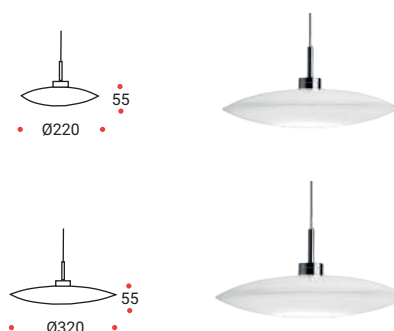

¹⁾ inkl. MwSt / ²⁾ Lumenangaben netto