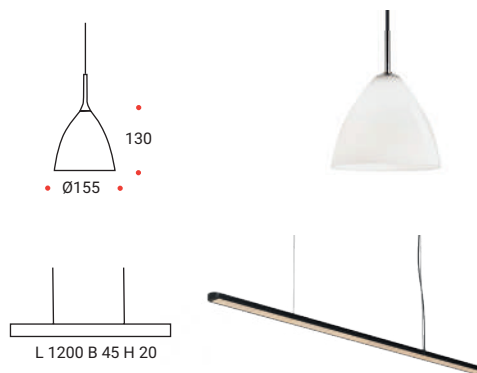

Befestigung für Einzelleuchte inklusive

1-600-28-1	weiß	587,39 €	699,00 € <sup>1)</sup>
1-600-28-2	schwarz	587,39 €	699,00 € <sup>1)</sup>
1-600-28-3	chrom	587,39 €	699,00 € <sup>1)</sup>