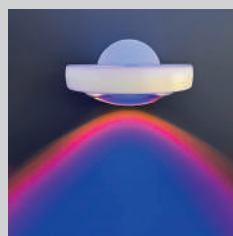

## Zubehör für die Leuchterserie Fly

Dichro-Glasfarbfilter Durchm. 70mm, werkzeuglos einzusetzen

0-581-00 Dichro-Glasfarbfilter	19,32 €	23,50 € <sup>1)</sup>
--------------------------------	---------	-----------------------