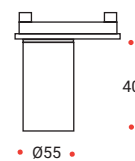

Lenxx fix Systemspot

dimmbar, IP20

8W / 230V, 550lm², 2700K, >90 CRI, Abstrahlwinkel 35°

1-501-27-1	L: Glas glänzend weiß gold / A: weiß	234,45 €	279,00 €¹⁾
1-501-27-3	L: Glas glänzend weiß gold / A: chrom	234,45 €	279,00 €¹⁾
1-501-27-2	L: Glas glänzend schwarz / A: schwarz	234,45 €	279,00 €¹⁾

8W / 230V, 610lm², 3000K, >90 CRI, Abstrahlwinkel 35°

1-501-31-1	L: Glas glänzend weiß gold / A: weiß	234,45 €	279,00 €¹⁾
1-501-31-3	L: Glas glänzend weiß gold / A: chrom	234,45 €	279,00 €¹⁾
1-501-31-2	L: Glas glänzend schwarz / A: schwarz	234,45 €	279,00 €¹⁾

8W / 230V, 550lm², 2700K, >90 CRI, Abstrahlwinkel 180°

1-502-27-1	L: Glas weiß matt / A: weiß	234,45 €	279,00 €¹⁾
1-502-27-3	L: Glas weiß matt / A: chrom	234,45 €	279,00 €¹⁾

8W / 230V, 610lm², 3000K, >90 CRI, Abstrahlwinkel 180°

1-502-31-1	L: Glas weiß matt / A: weiß	234,45 €	279,00 €¹⁾
1-502-31-3	L: Glas weiß matt / A: chrom	234,45 €	279,00 €¹⁾

8W / 230V, 550lm², 2700K, >90 CRI, Abstrahlwinkel 35°

1-503-27-1	L: Alu weiß matt / A: weiß	200,84 €	239,00 €¹⁾
1-503-27-2	L: Alu schwarz matt / A: schwarz	200,84 €	239,00 €¹⁾
1-503-27-3	L: Alu chrom / A: chrom	200,84 €	239,00 €¹⁾

8W / 230V, 610lm², 3000K, >90 CRI, Abstrahlwinkel 35°

1-503-31-1	L: Alu weiß matt / A: weiß	200,84 €	239,00 €¹⁾
1-503-31-2	L: Alu schwarz matt / A: schwarz	200,84 €	239,00 €¹⁾
1-503-31-3	L: Alu chrom / A: chrom	200,84 €	239,00 €¹⁾

L: Leuchte / A: Adapter