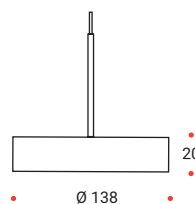

## Nubixx Pro mit Prismenscheibe Pendel

dimmbar, IP20

16W/230V, 1280lm<sup>2)</sup>, 2700K, >95 CRI, Abstrahlwinkel breitstrahlend

1-552-27-1	weiß	226,05 €	269,00 € <sup>1)</sup>
1-552-27-2	schwarz	226,05 €	269,00 € <sup>1)</sup>
1-552-27-3	chrom	226,05 €	269,00 € <sup>1)</sup>