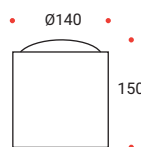

Wallwasher

Fly Wallwasher

30° schwenkbar, dimmbar, IP20, inkl. Schnurdimmer

12W, 690lm², 2700K, >90 CRI, Abstrahlwinkel 80°

7-580-27-1	weiß	394,12 €	469,00 €¹⁾
7-580-27-2	schwarz	394,12 €	469,00 €¹⁾

12W, 760lm², 3000K, >90 CRI, Abstrahlwinkel 80°

7-580-31-1	weiß	394,12 €	469,00 €¹⁾
7-580-31-2	schwarz	394,12 €	469,00 €¹⁾