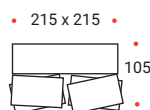

Noxx 4 Aufbauspot

355° dreh-, 90° schwenkbar, dimmbar, IP20

4x 10W / 230V / 500mA, 4x 680lm²⁾, 2700K, >92 CRI, Abstrahlwinkel 32°

1-410-27-1	weiß	453,36 €	539,50 €¹⁾
1-410-27-2	schwarz	453,36 €	539,50 €¹⁾

4x 10W / 230V / 500mA, 4x 750lm²⁾, 3000K, >92 CRI, Abstrahlwinkel 32°

1-410-30-1	weiß	453,36 €	539,50 €¹⁾
1-410-30-2	schwarz	453,36 €	539,50 €¹⁾