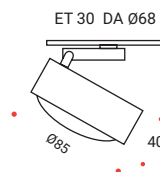

Nubixx Halbeinbauspot

355° dreh-, 90° schwenkbar, dimmbar, IP20

12W / 230V, 690lm², 2700K, >90 CRI, Abstrahlwinkel 70°

9-511-27-1	weiß	284,87 €	339,00 €¹⁾
9-511-27-2	schwarz	284,87 €	339,00 €¹⁾
9-511-27-3	chrom	284,87 €	339,00 €¹⁾

12W / 230V, 760lm², 3000K, >90 CRI, Abstrahlwinkel 70°

9-511-31-1	weiß	284,87 €	339,00 €¹⁾
9-511-31-2	schwarz	284,87 €	339,00 €¹⁾
9-511-31-3	chrom	284,87 €	339,00 €¹⁾