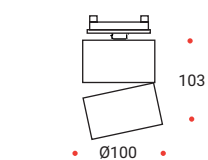

Noxx Mini 1 Systemspot

7W / 230V, 550lm², 2700K, >92 CRI, dimmbar, IP20,

Abstrahlwinkel 32°, 355° dreh-, 90° schwenkbar

1-907-27-1	weiß	186,13 €	221,50 €¹⁾
1-907-27-2	schwarz	186,13 €	221,50 €¹⁾
1-907-27-4	L: messing / A: schwarz	219,75 €	261,50 €¹⁾
1-907-27-6	L: messing-gebürstet / A: schwarz	219,75 €	261,50 €¹⁾
1-907-27-5	L: roségold / A: schwarz	219,75 €	261,50 €¹⁾
1-907-27-9	L: titan / A: schwarz	219,75 €	261,50 €¹⁾