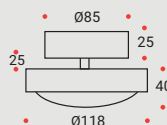

12W / 230V, 760lm², 3000K, >90 CRI, Abstrahlwinkel 80°

9-581-31-1	weiß	301,68 €	359,00 €¹⁾
9-581-31-2	schwarz	301,68 €	359,00 €¹⁾
9-581-31-3	chrom	301,68 €	359,00 €¹⁾

Fly Aufbauspot, schwenkbar

30° schwenkbar, dimmbar, IP20, Casambi optional

12W / 230V, 690lm², 2700K, >90 CRI, Abstrahlwinkel 80°

8-580-27-1	weiß	301,68 €	359,00 €¹⁾
8-580-27-2	schwarz	301,68 €	359,00 €¹⁾
8-580-27-3	chrom	301,68 €	359,00 €¹⁾

12W / 230V, 760lm², 3000K, >90 CRI, Abstrahlwinkel 80°

8-580-31-1	weiß	301,68 €	359,00 €¹⁾
8-580-31-2	schwarz	301,68 €	359,00 €¹⁾
8-580-31-3	chrom	301,68 €	359,00 €¹⁾

Fly Halbeinbauspot, schwenkbar

30° schwenkbar, dimmbar, IP20, Casambi optional

12W / 230V, 690lm², 2700K, >90 CRI, Abstrahlwinkel 80°

9-580-27-1	weiß	293,28 €	349,00 €¹⁾
9-580-27-2	schwarz	293,28 €	349,00 €¹⁾
9-580-27-3	chrom	293,28 €	349,00 €¹⁾

12W / 230V, 760lm², 3000K, >90 CRI, Abstrahlwinkel 80°

9-580-31-1	weiß	293,28 €	349,00 €¹⁾
9-580-31-2	schwarz	293,28 €	349,00 €¹⁾
9-580-31-3	chrom	293,28 €	349,00 €¹⁾

Fly Glas Aufbauspot

30° schwenkbar, dimmbar, IP20, Casambi optional

12W / 230V, 690lm², 2700K, >90 CRI, Abstrahlwinkel 80°

8-586-27-1	weiß/gold	368,90 €	439,00 €¹⁾
8-586-27-2	schwarz/gold	368,90 €	439,00 €¹⁾

12W / 230V, 760lm², 3000K, >90 CRI, Abstrahlwinkel 80°

8-586-31-1	weiß/gold	368,90 €	439,00 €¹⁾
8-586-31-2	schwarz/gold	368,90 €	439,00 €¹⁾