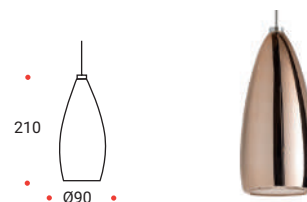

VIGA-flexible

VIGA-flexible 1 - Pendelleuchte Piur

12V, GY6,35, 0-35W, stufenloser Aufrollmechanismus im Baldachin, höhenverstellbar, inkl. Reflektorleuchtmittel

VA-185-06-1	L: roségold	B: weiß	779,83 €	928,00 €¹⁾
VA-185-06-3	L: roségold	B: chrom	779,83 €	928,00 €¹⁾
VA-185-05-1	L: klar	B: weiß	637,81 €	759,00 €¹⁾
VA-185-05-3	L: klar	B: chrom	637,81 €	759,00 €¹⁾

VIGA-flexible 1 - Pendelleuchte Gladys (1x)

12V, GY6,35, 0-35W, stufenloser Aufrollmechanismus im Baldachin, höhenverstellbar, inkl. Reflektorleuchtmittel

VA-175-02-1	L: schwarz	B: weiß	461,35 €	549,00 €¹⁾
VA-175-02-3	L: schwarz	B: chrom	461,35 €	549,00 €¹⁾

inkl. Stiftsockellampe

VA-175-10-1	L: weiß	B: weiß	461,35 €	549,00 €¹⁾
VA-175-10-3	L: weiß	B: chrom	461,35 €	549,00 €¹⁾