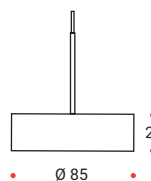

Nubixx mit Prismenscheibe Pendel

dimmbar, IP20

12W/230V, 690lm²⁾, 2700K, >90 CRI, Abstrahlwinkel breitstrahlend

1-550-27-1	weiß	200,84 €	239,00 €¹⁾
1-550-27-2	schwarz	200,84 €	239,00 €¹⁾
1-550-27-3	chrom	200,84 €	239,00 €¹⁾

12W/230V, 760lm²⁾, 3000K, >90 CRI, Abstrahlwinkel breitstrahlend

1-550-31-1	weiß	200,84 €	239,00 €¹⁾
1-550-31-2	schwarz	200,84 €	239,00 €¹⁾
1-550-31-3	chrom	200,84 €	239,00 €¹⁾