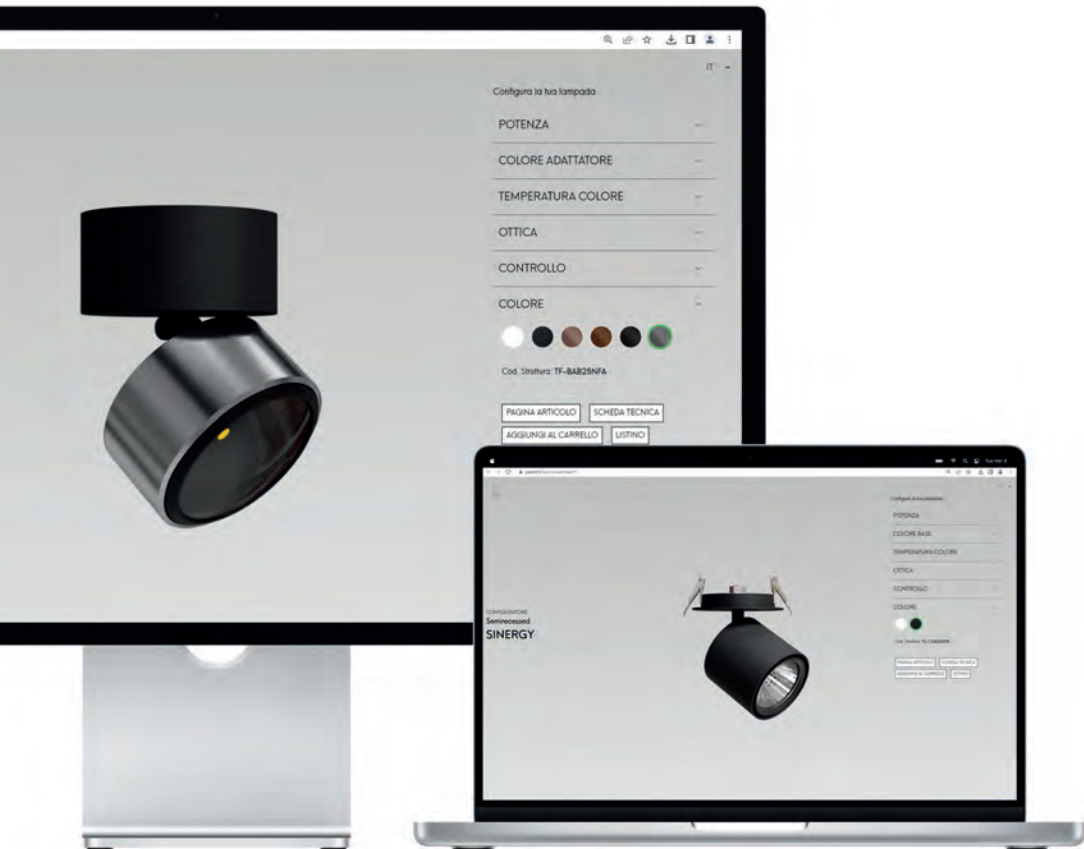

Customize the product, go to the **configurator**

PAN_47 lighting evolution